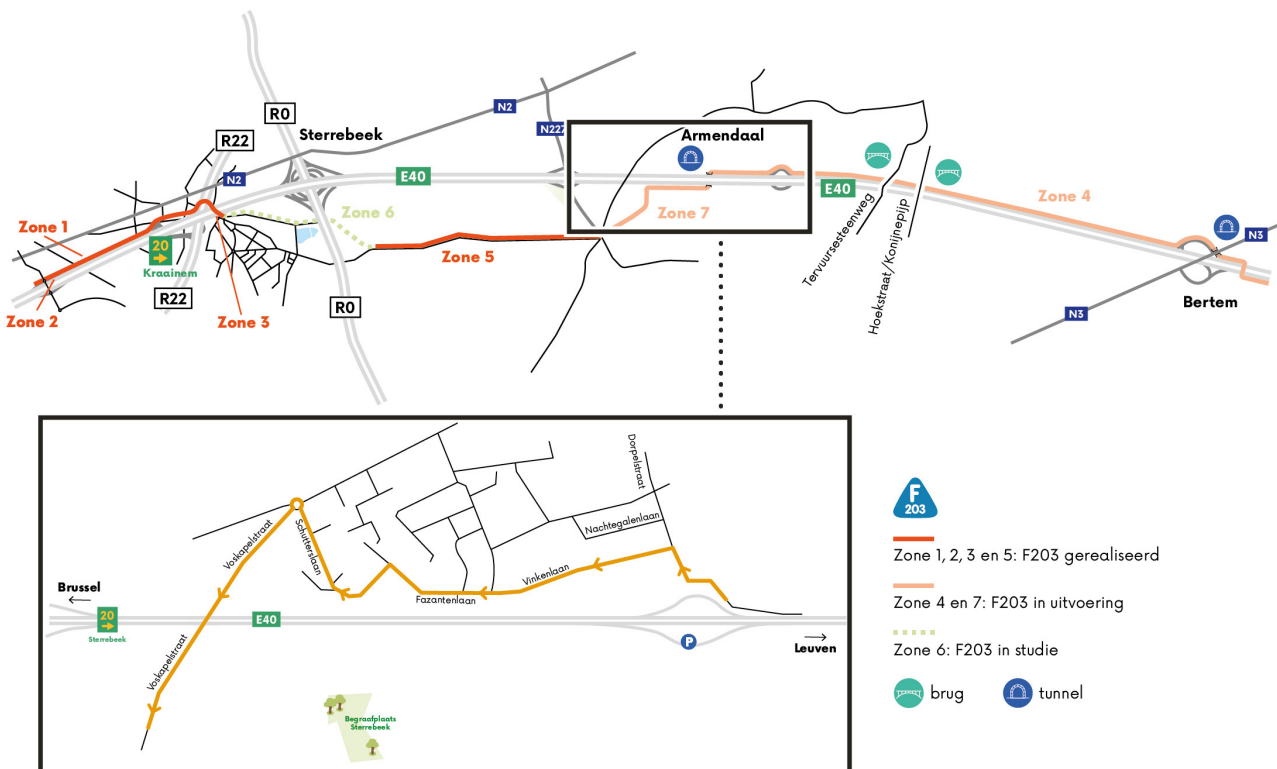

De fietssnelweg F203 langs de E40 zorgt voor een vlotte, groene verbinding tussen Brussel en Bertem.

Zones 1, 2, 3 en 5 van het project zijn al **gerealiseerd** (zie kaartje hieronder). Zones **4 en 7** zijn in **uitvoering**. Voor **zone 6** is er nog een studie lopende.

Zone 4 (Kortenberg - Bertem)

Tussen de Dorpelstraat, ter hoogte van de parkeerplaats Everberg Noord, en de verkeerswisselaar E40-E314 in Bertem legt De Werkvennootschap **zone 4** van fietssnelweg F203 aan. Vermoedelijk zullen deze werken in april of begin mei 2025 afgerond zijn.

De werken houden in:

- Ter hoogte van de Tervuursesteenweg en de Konijnenpijp in Kortenberg worden fietsbruggen gebouwd.
- Fietsers rijden veilig door onder de bruggen van de Hollestraat en de Heerbaan.
- Er wordt een fietstunnel voorzien om veilig de N3 (Tervuursesteenweg) te kruisen.
- Aansluiting met lokale fietspaden in de buurt worden voorzien ter hoogte van de Hoekstraat, Konijnenpijp en Tervuursesteenweg. Ook in de Hollestraat en de Meerbeeksesteenweg kunnen fietsers op en van de nieuwe fietssnelweg.

Aan de verkeerswisselaar E40-E314 wordt een verbinding gemaakt met fietssnelweg F29 (Brussel-Tervuren-Leuven).

Zone 7 (Sterrebeek - Kortenberg)

De aannemer is midden februari 2025 ook gestart met het rooien van bomen en struiken tussen de parking Everberg en de Everslaan. De werken in deze zone zullen vermoedelijk tot tegen het bouwverlof duren.

© De Werkvennootschap

Opdrachtgever: De Werkvennootschap

De fietssnelweg F203 wordt aangelegd door De Werkvennootschap, een projectvennootschap die door de Vlaamse Overheid werd opgericht om grote infrastructuurprojecten te verwezenlijken.