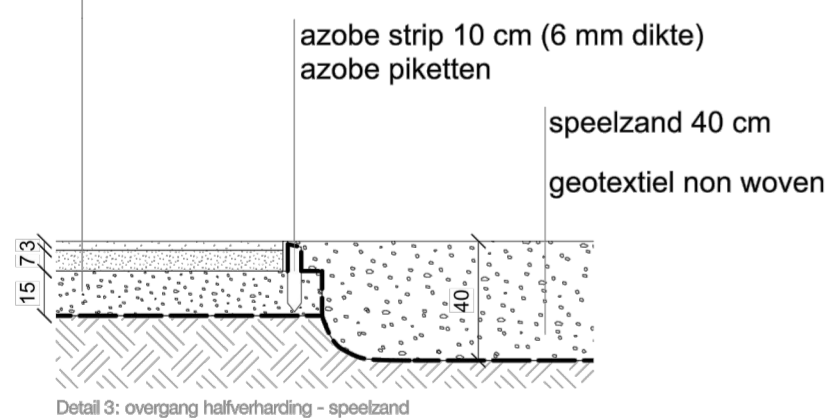

gebonden kalksteenslag toplaag 0/7 3 cm
gebonden kalksteenslag onderlaag 7/20 7 cm
ongebonden steenslagverharding type II (0/20) 15 cm
geotextiel non woven

Typedwarsprofiel nr 1

KTB3032:Kortenberg
Speeltuon Weesbeekdal

KTB3032/1
-2-11.1

Schaal:
NVT

Aquafin NV
Dijkstraat 8
2630 Aartselaar
Tel.: 03 450 45 11
www.aquafin.be

Provincie:	VLAAMS-BRABANT
Stad/Gemeente:	Kortenberg

Projectnaam:	Speeltuon Weesbeekdal
Projectnummer:	KTB3032
Titel:	Typedwarsprofielen wegeniswerken

Bouwheer	Plannummer	Volgnummer
Aquafin	KTB3032/1-2-11	18/18

Nr.	Datum.	Historiek
1	X	Opmeting
2	16/06/2021	Opmaak basisplannen
3	18/06/2021	Opmaak OF2
4	22/06/2021	Opmaak omgevingsvergunning
5	-	-
6	-	-
7	-	-
8	-	-
9	-	-
10	-	-
11	-	-

Aannemer	Schaal:	Plan oppervlak:
	1/50	0,40 m²
		Plan formaat:
		630*594
	Dossiernummer STB	Bestandsinfo:
	Dossiernummer Aannemer	KTB3032_1.dwg
		Kortenberg (0129)
		KTB3032PW
		LH Dt: 12/07/2021