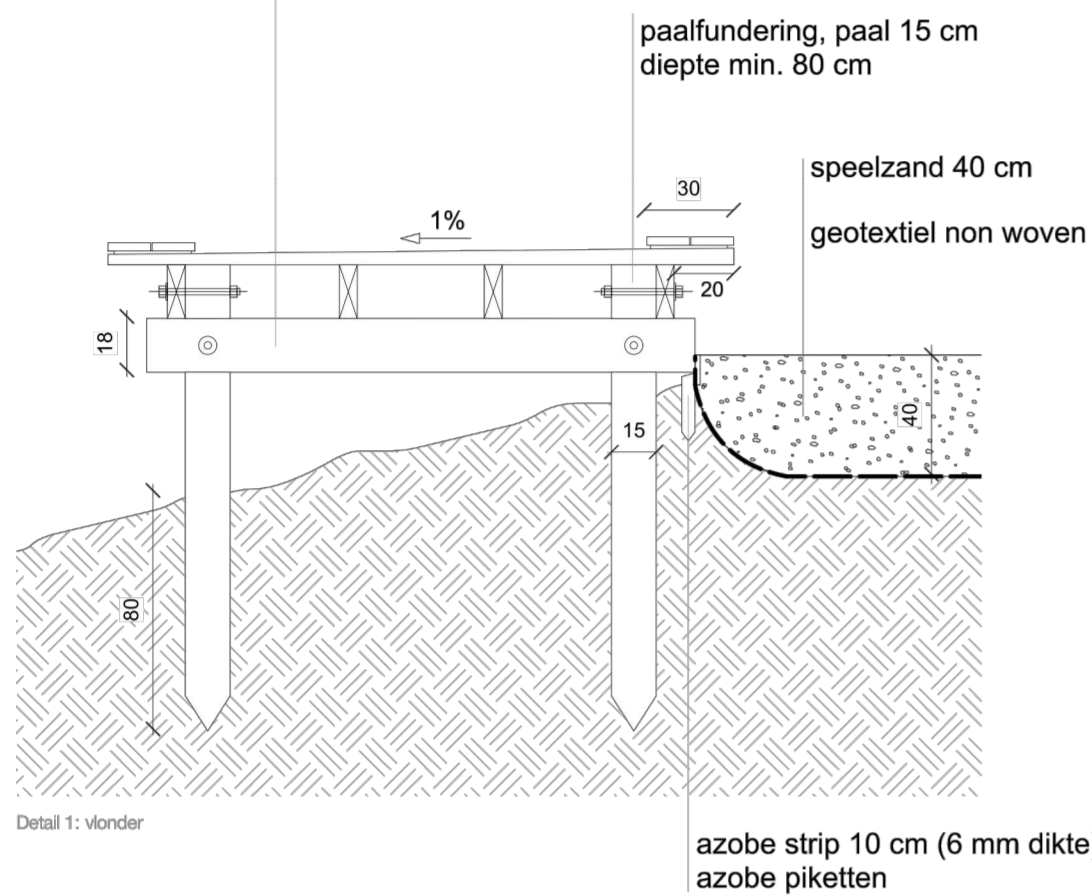

houten zitrand
FSC hout, duurzaamheidsklasse I
30 x 3,5 x 18 cm

rubber (1 cm dikte)

houten vlonderdek
FSC hout, duurzaamheidsklasse I
210 x 18 x 3,5 cm

langse draagbalken
(lengte variërend) x 18 x 6 cm

dwarse draagbalken
(lengte variërend) x 18 x 6 cm