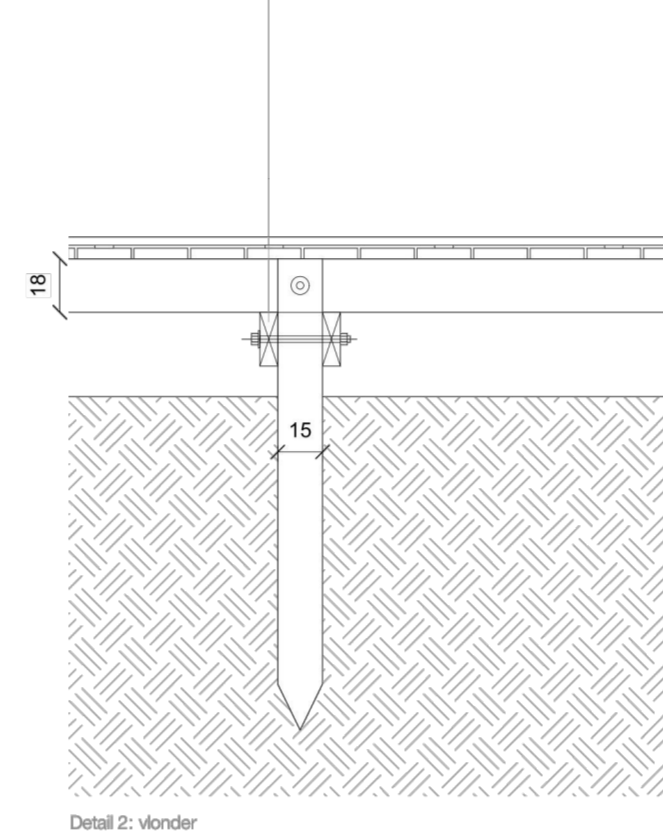

houten zitrand
FSC hout, duurzaamheidsklasse I
30 x 3,5 x 18 cm

rubber (1 cm dikte)

houten vlonderdek
FSC hout, duurzaamheidsklasse I
210 x 18 x 3,5 cm

langse draagbalken
(lengte variërend) x 18 x 6 cm

dwarse draagbalken
(lengte variërend) x 18 x 6 cm

Typedwarsprofiel nr 2

KTB3032:Kortenberg
Speeltuon Weesbeekdal

KTB3032/1
-2-11.2

Schaal:
NVT

HERSTEL VOETPAD

HERSTEL RIJWEG

Typedwarsprofiel nr 3

KTB3032:Kortenberg
Speeltuon Weesbeekdal

KTB3032/1
-2-11.3

Schaal:
NVT

gebonden kalksteenslag toplaag 0/7 3 cm
gebonden kalksteenslag onderlaag 7/20 7 cm
ongebonden steenslagverharding type II (0/20) 15 cm
geotextiel non woven