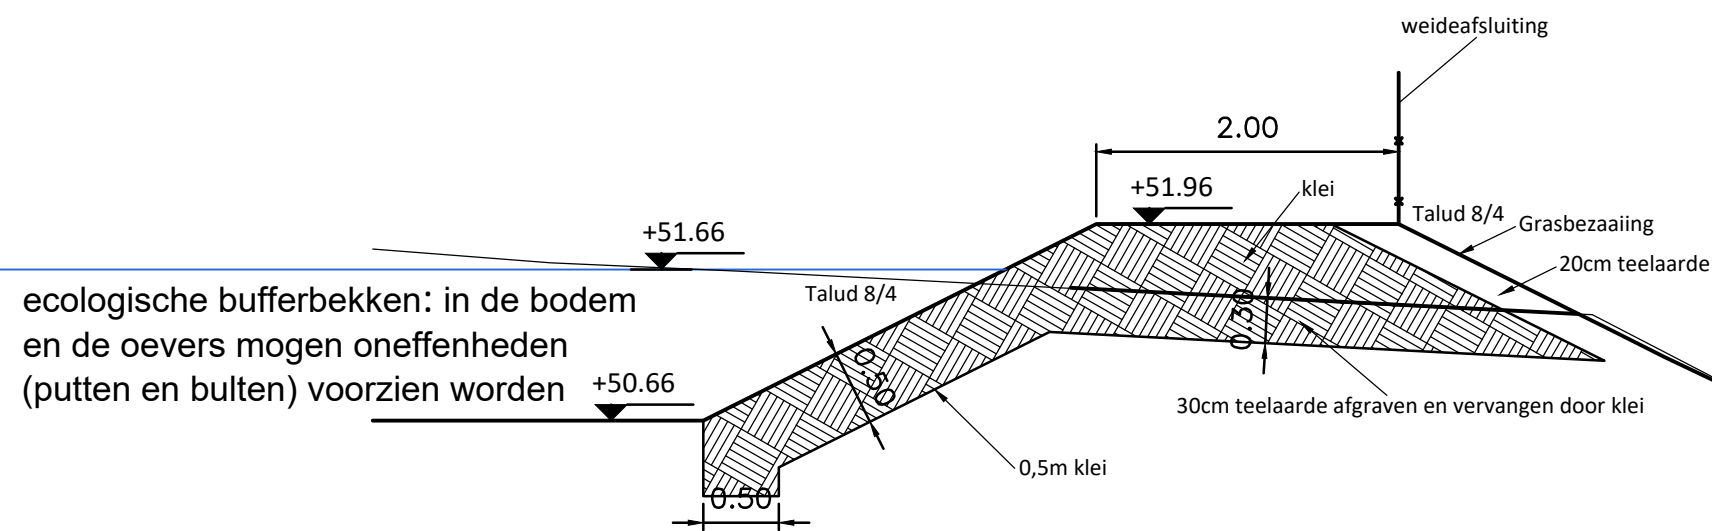

# J: BERM BUFFER II

 Dijkstraat 8 2630 Aartselaar Tel.: 03/ 450 45 11 Fax.: 03/ 458 30 20	<b>TYPE-DWARSPROFIEL</b>	Plannummer <b>23333/1/          -1-2.10/12</b>
	<b>23333 :KORTENBERG</b> Aansluiting lozingspunten Boeiendaal	Schaal <b>1/50</b>