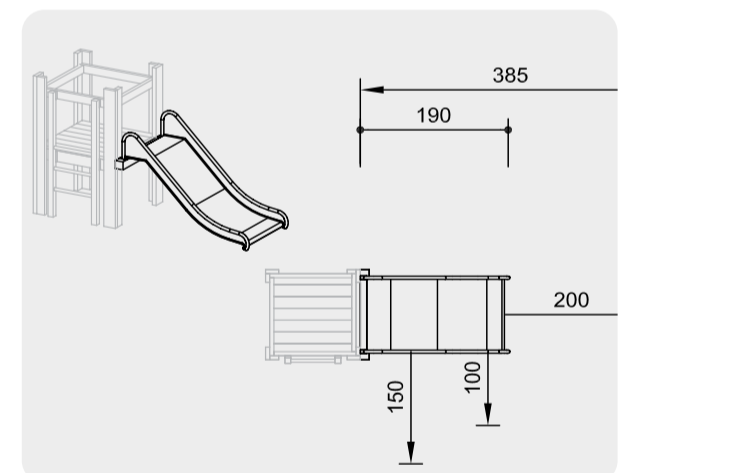

8 Wiebelpaard

9 Kippen familie

10 Klein huisje

11 Varken

12 Slak

13 Klein klimstructuur met touw

14 Uitkijktoren met glijbaan

15 Kleinetoren met glijbaan / kleuters

## Meubilair

2 Kastanje dubbelepoort (h:1m b:2m)

3 Kastanje hekwerk (h:1m latafstand 4-5cm)

4 Toegangspoort in combinatie met kastanje-poort + Zwaluwbeeld op maat en melding themanaam "Beestjesbos"

5 Vuilbakken (model idem dorpskernen)