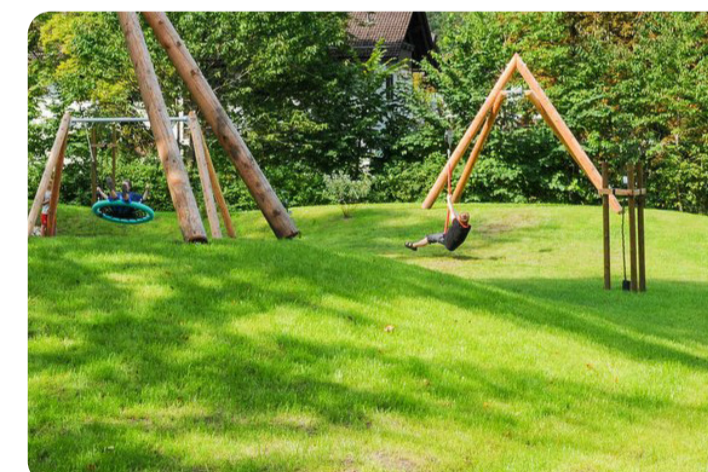

8 Wiebelpaard

9 Kippen familie

10 Klein huisje

11 Varken

12 Slak

13 Klein klimstructuur met touw

14 Uitkijktoren met glijbaan

15 Kleinetoren met glijbaan / kleuters

## Verhardingen

1 Gekeurd houtsnippers voor speelpleinen (afboording in staal)

## Meubilair

2 Kastanje dubbelepoort (h:1m b:2m)

3 Kastanje hekwerk (h:1m latafstand 4-5cm)

4 Toegangspoort in combinatie met kastanje-poort + Zwaluwbeeld op maat en melding themanaam "Beestjesbos"

5 Vuilbakken (model idem dorpskernen)

## Beplantingen

6 Grasland (intensief beheer) - mengsel voor schaduw

7 Inheems gemengde haag