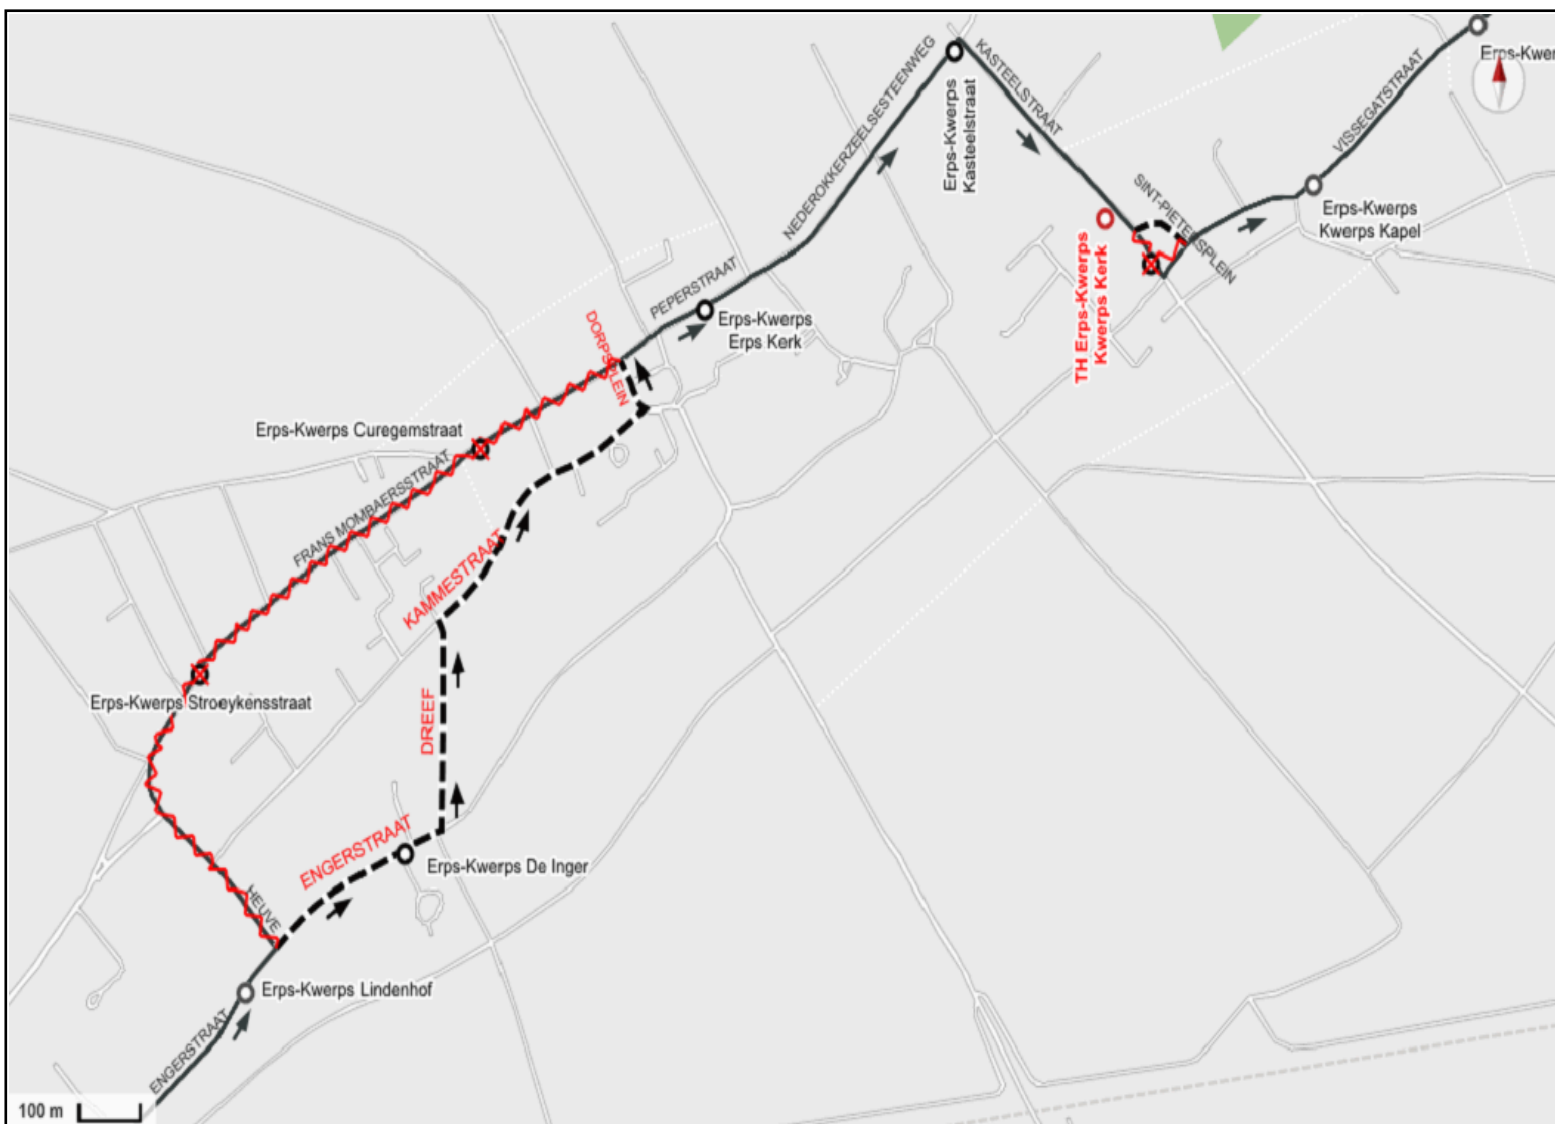

**Alternatieve reisweg** Omleiding via recht door VISSEGATSTRAAT - rechtsaf SINT-PIETERSPLEIN - rechtsaf KASTEELSTRAAT - linksaf NEDEROKKERZEELSESTEENWEG - recht door PEPPERSTRAAT - linksaf DORPSPLEIN - recht door DEKENIJSTRAAT - recht door ENGERSTRAAT om zo de reisweg te hervatten

# Afsluiten Frans Mombaersstraat op basis van fase 1 in ERPS-KWERPS

**Periode** Van maandag 13 mei 2024 tot en met woensdag 29 mei 2024

**Lijnen** **R92** **522** **528** **N3**

R92 Leuven Station/522 Heverlee Heilig Hart/528 Veltem Dorpsplein/N3 Lubbeek Dorp/N3 Leuven Station

**Alternatieve reisweg** Omleiding via recht door ENGERSTRAAT - linksaf DREEF - rechtsaf KAMMESTRAAT - linksaf DORPSPLEIN - rechtsaf PEPERSTRAAT - recht door NEDEROKKERZEELSESTEENWEG - rechtsaf KASTEELSTRAAT - linksaf SINT-PIETERSPLEIN - linksaf VISSEGATSTRAAT om zo de reisweg te hervatten

**Vervanghaltes** Erps-Kwerps: Schoonaarde (302736) , Erpsveld (302710) , Zavelstraat (358594) (tijdelijk), De Inger (308596)

**Alternatieve reisweg** Omleiding via rechtdoor LEUVENSESTEENWEG - rechtsaf ZAVELSTRAAT - linksaf ENGERSTRAAT om zo de reisweg te hervatten