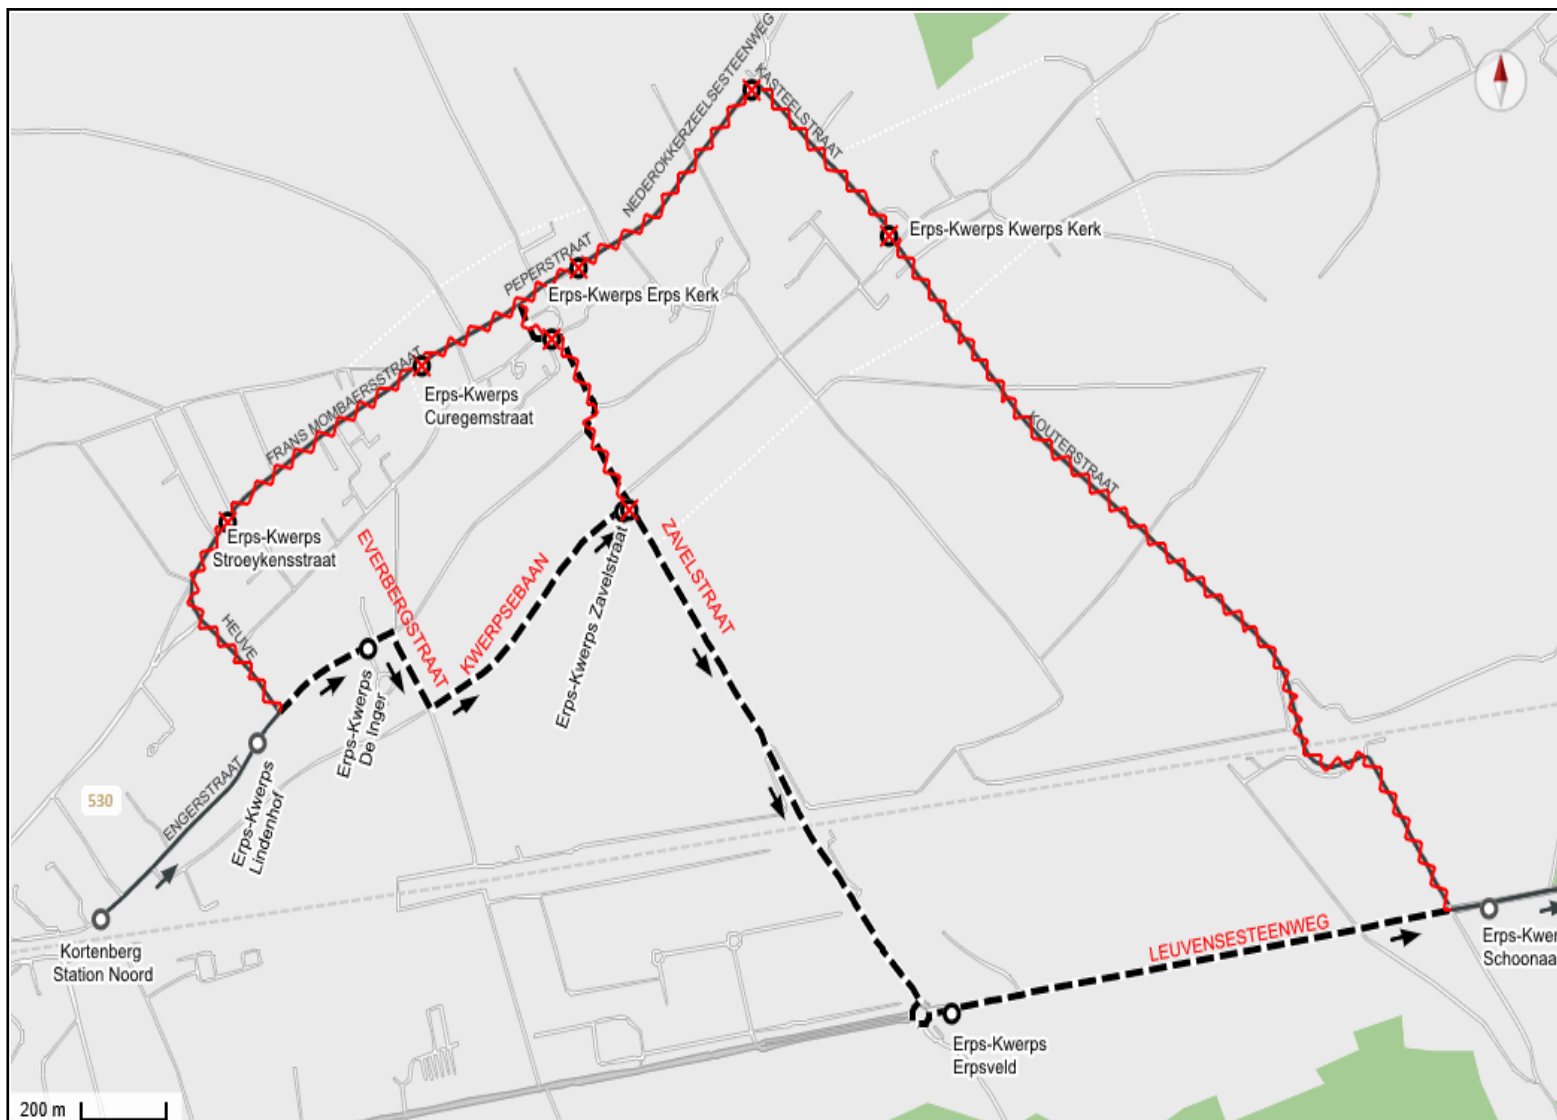

**Alternatieve reisweg** Omleiding via recht door ENGERSTRAAT - linksaf DREEF - rechtsaf KAMMESTRAAT - linksaf DORPSPLEIN - rechtsaf PEPERSTRAAT - recht door NEDEROKKERZEELSESTEENWEG - rechtsaf KASTEELSTRAAT - linksaf SINT-PIETERSPLEIN - linksaf VISSEGATSTRAAT om zo de reisweg te hervatten

**Vervanghaltes** Erps-Kwerps: Schoonaarde (302736) , Erpsveld (302710) , Zavelstraat (358594) (tijdelijk), De Inger (308596)

**Alternatieve reisweg** Omleiding via rechtdoor LEUVENSESTEENWEG - rechtsaf ZAVELSTRAAT - linksaf ENGERSTRAAT om zo de reisweg te hervatten

# Afsluiten Frans Mombaersstraat op basis van fase 1 in ERPS-KWERPS

**Periode** Van maandag 13 mei 2024 tot en met woensdag 29 mei 2024

**Lijn** 530

530 Zav. Zavo Groenstr.

**Niet-bediende haltes** Erps-Kwerps: Stroeykensstraat (310344) - Curegemstraat (302719) - Erps Kerk (308835) - Kasteelstraat (308833) - Kwerps Kerk (307337) - Erps Kerk (352707) - Zavelstraat (358595)

**Vervanghaltes** Erps-Kwerps: De Inger (308597) , Zavelstraat (308595) , Erpsveld (302709)

**Alternatieve reisweg** Omleiding via recht door ENGERSTRAAT - rechtsaf EVERBERGSTRAAAT - linksaf KWERPSEBAAN - rechtsaf ZAVELSTRAAT - Rondpunt - rechtsaf LEUVENSESTEENWEG om zo de reisweg te hervatten