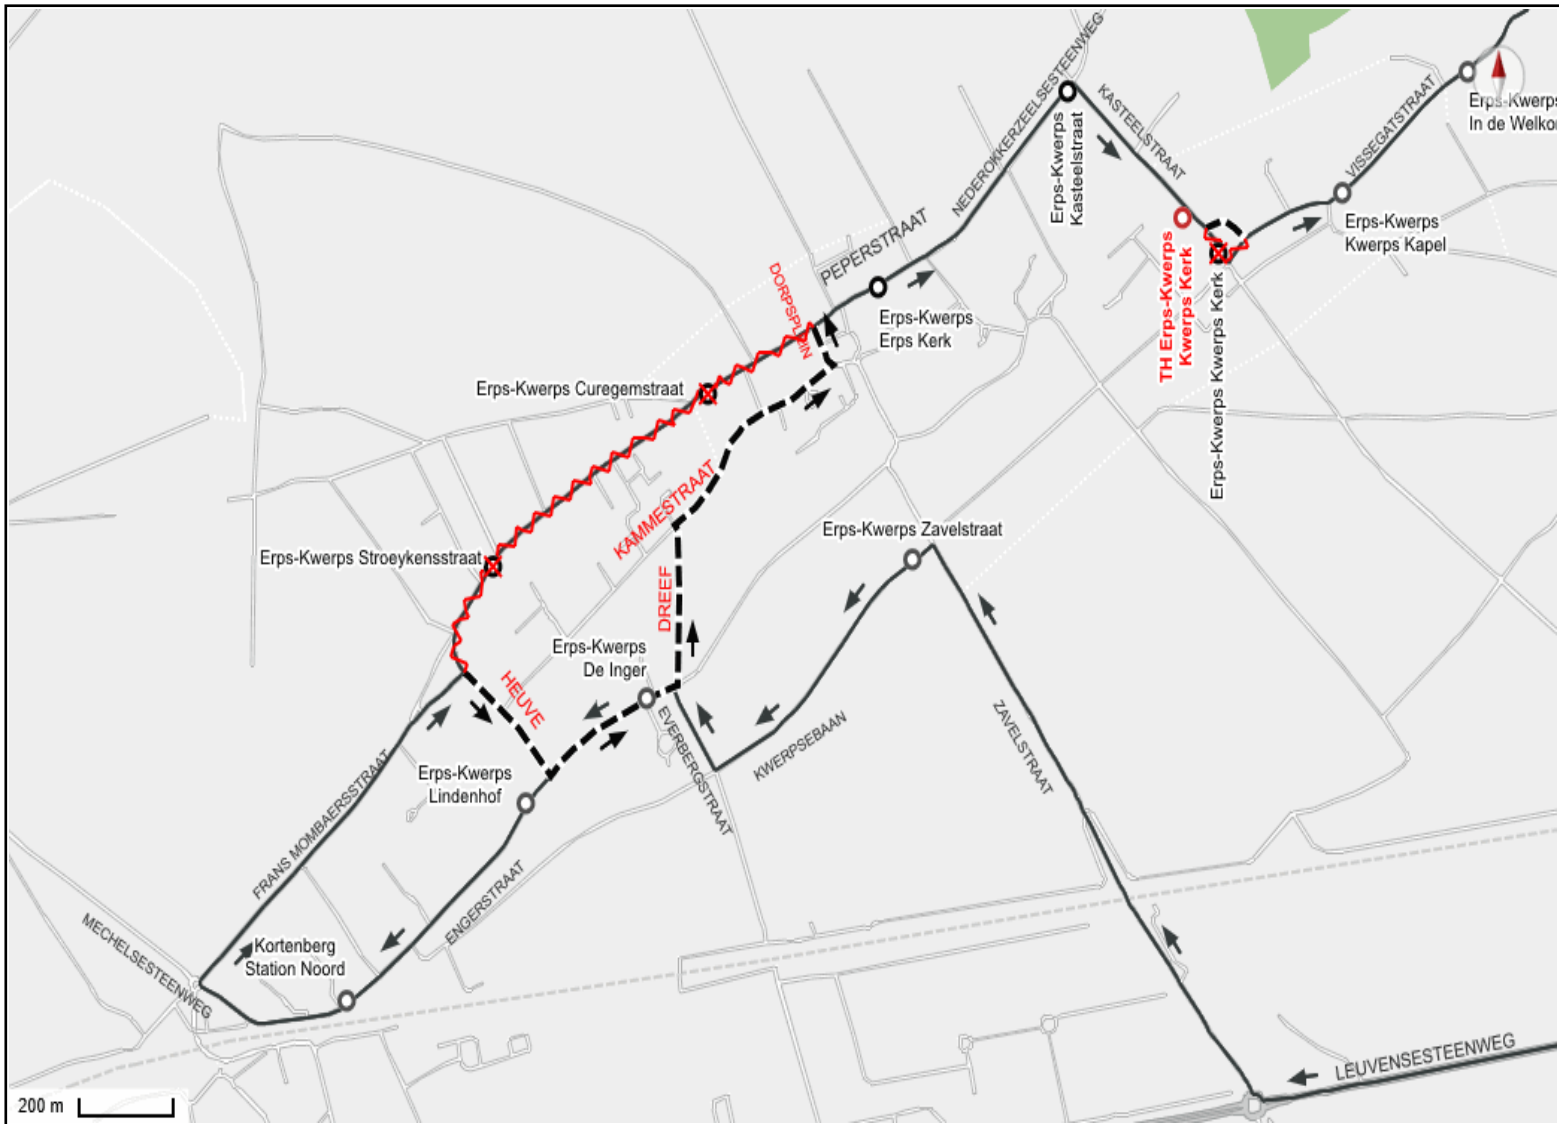

Afsluiten Frans Mombaersstraat op basis van fase 1 in ERPS-KWERPS