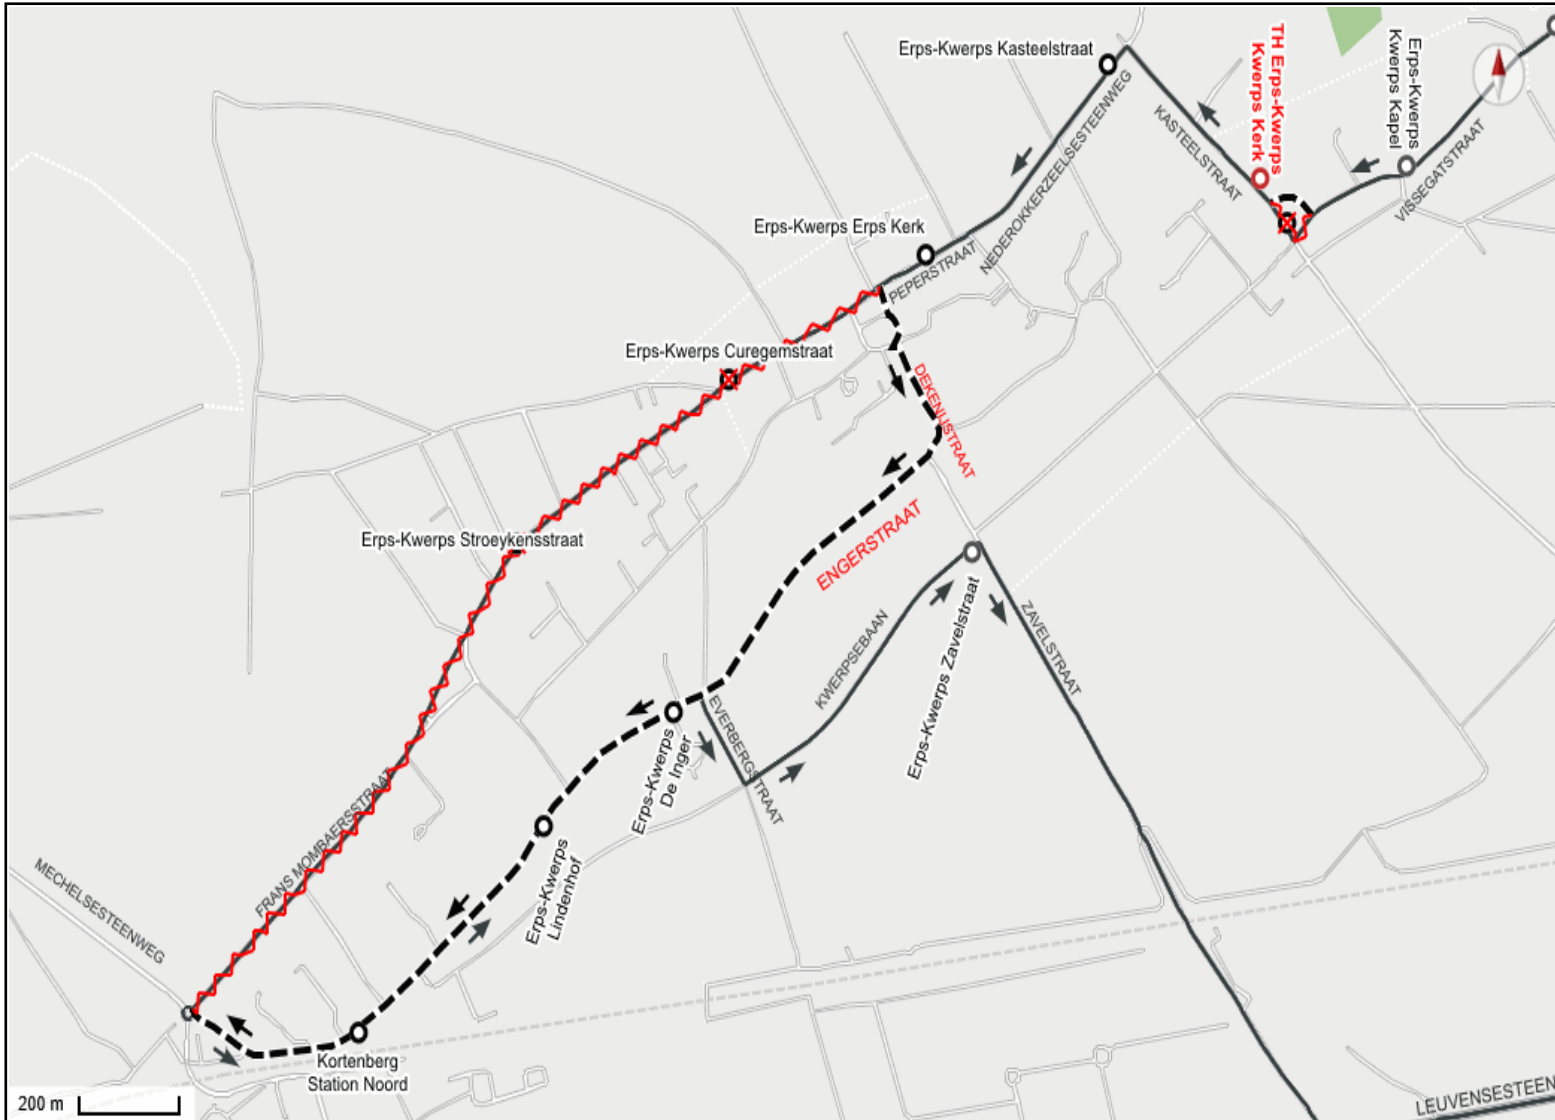

Afsluiten Frans Mombaersstraat op basis van fase 1 in ERPS-KWERPS