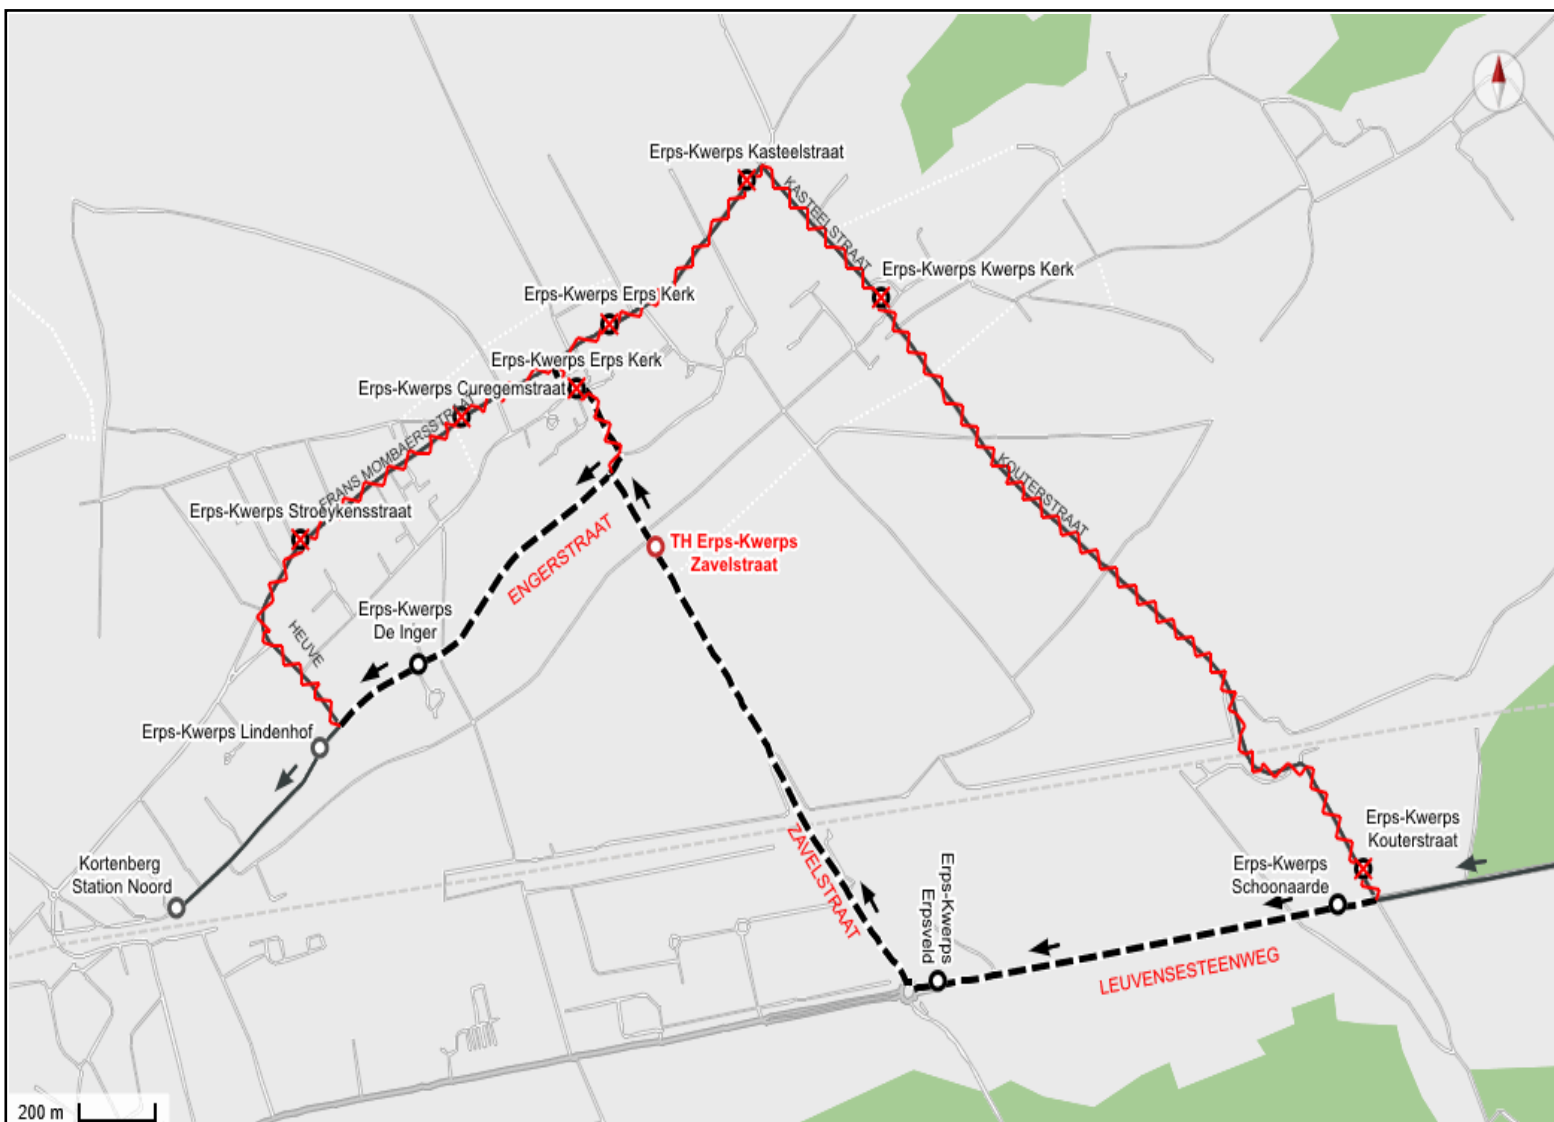

**Alternatieve reisweg** Omleiding via recht door VISSEGATSTRAAT - rechtsaf SINT-PIETERSPLEIN - rechtsaf KASTEELSTRAAT - linksaf NEDEROKKERZEELSESTEENWEG - recht door PEPPERSTRAAT - linksaf DORPSPLEIN - recht door DEKENIJSTRAAT - recht door ENGERSTRAAT om zo de reisweg te hervatten

**Alternatieve reisweg** Omleiding via recht door ENGERSTRAAT - linksaf DREEF - rechtsaf KAMMESTRAAT - linksaf DORPSPLEIN - rechtsaf PEPERSTRAAT - recht door NEDEROKKERZEELSESTEENWEG - rechtsaf KASTEELSTRAAT - linksaf SINT-PIETERSPLEIN - linksaf VISSEGATSTRAAT om zo de reisweg te hervatten

# Afsluiten Frans Mombaersstraat op basis van fase 1 in ERPS-KWERPS

**Periode** Van maandag 13 mei 2024 tot en met woensdag 29 mei 2024

**Lijn** 530

530 Kortenberg Station Nd

**Niet-bediende haltes** Erps-Kwerps: Kouterstraat (307522) - Kwerps Kerk (307336) - Kasteelstraat (308834) - Erps Kerk (308836) - Curegemstraat (302720) - Stroeykensstraat (310343) - Erps Kerk (358836)

**Vervanghaltes** Erps-Kwerps: Schoonaarde (302736) , Erpsveld (302710) , Zavelstraat (358594) (tijdelijk), De Inger (308596)

**Alternatieve reisweg** Omleiding via rechtdoor LEUVENSESTEENWEG - rechtsaf ZAVELSTRAAT - linksaf ENGERSTRAAT om zo de reisweg te hervatten