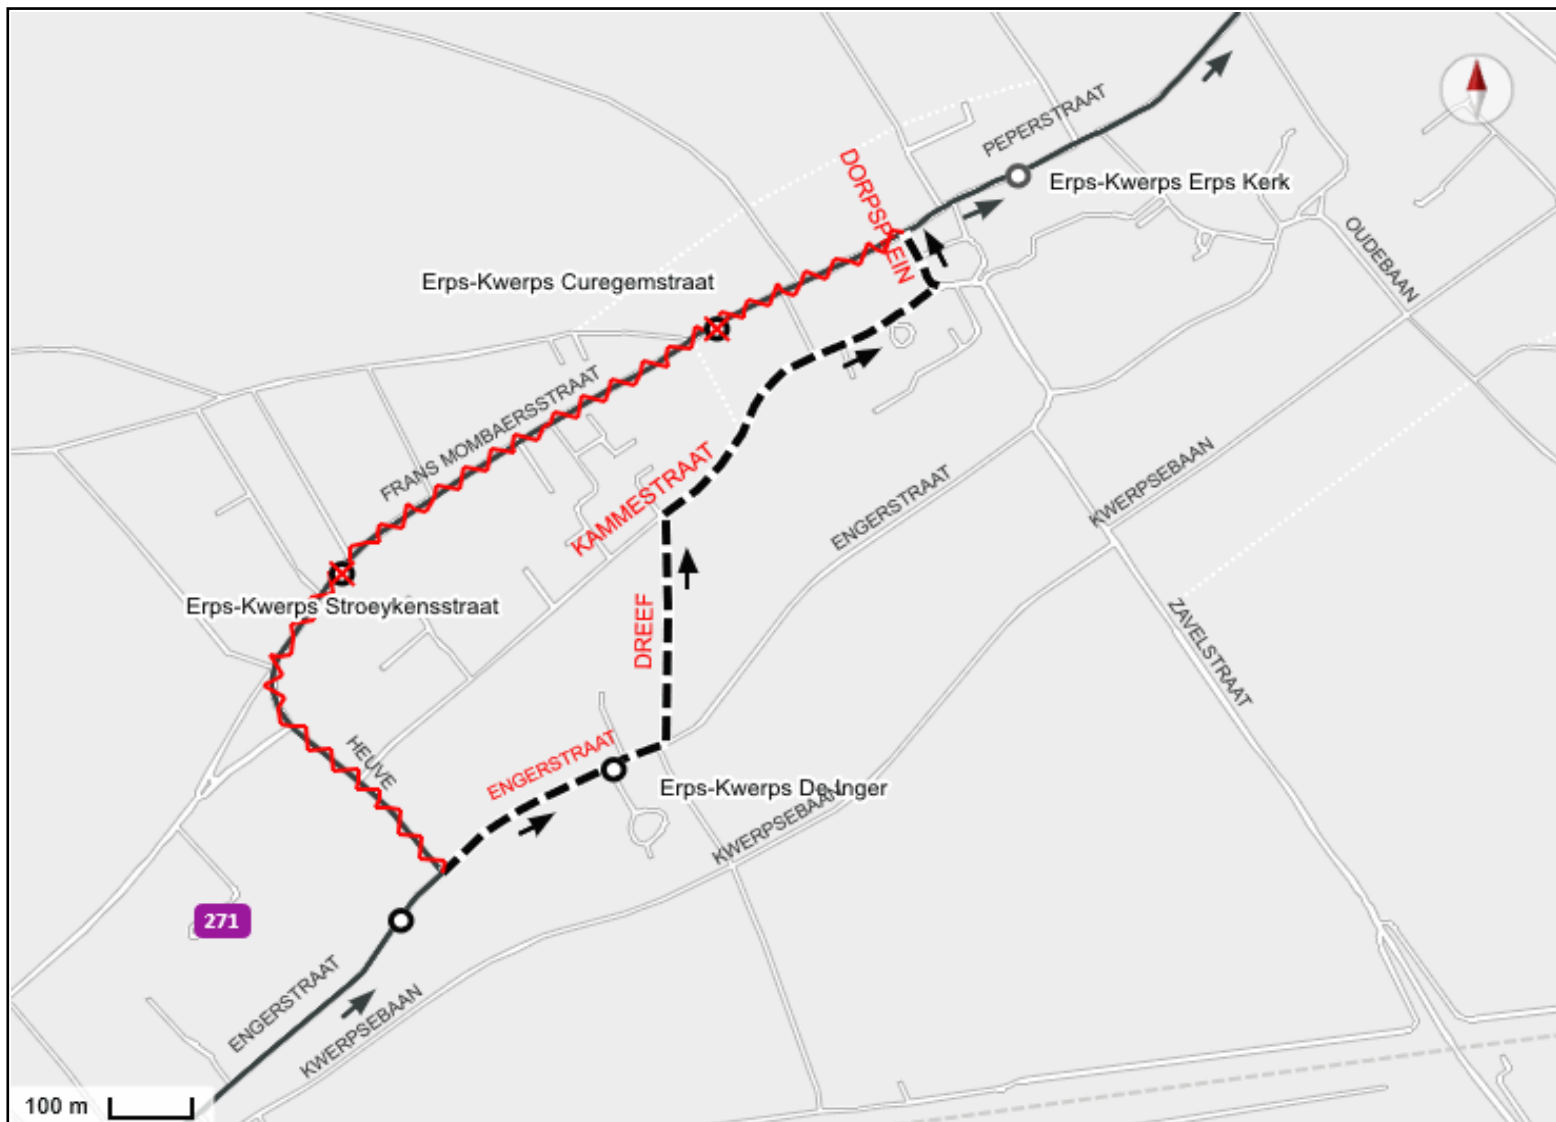

**Alternatieve reisweg** Omleiding via recht door VISSEGATSTRAAT - rechtsaf SINT-PIETERSPLEIN - rechtsaf KASTEELSTRAAT - linksaf NEDEROKKERZEELSESTEENWEG - recht door PEPPERSTRAAT - linksaf DORPSPLEIN - recht door DEKENIJSTRAAT - recht door ENGERSTRAAT om zo de reisweg te hervatten

# Afsluiten Frans Mombaersstraat op basis van fase 1 in ERPS-KWERPS

**Periode** Van maandag 13 mei 2024 tot en met woensdag 29 mei 2024

**Lijn** **271**

271 : Richting Kampenhout Dreef

**Niet-bediende haltes** Erps-Kwerps: Stroeykensstraat (310344) - Curegemstraat (302719)

**Vervanghaltes** Erps-Kwerps: Lindenhof (302725) , De Inger (308597)

**Alternatieve reisweg** Omleiding via rechtdoor ENGERSTRAAT - linksaf DREEF - rechtsaf KAMMESTRAAT - linksaf DORPSPLEIN - rechtsaf PEPPERSTRAAT om zo de reisweg te hervatten

# Afsluiten Frans Mombaersstraat op basis van fase 1 in ERPS-KWERPS

<b>Periode</b>	Van maandag 13 mei 2024 tot en met woensdag 29 mei 2024
<b>Lijn</b>	<b>271</b> 271 Brussel Noord
<b>Niet-bediende haltes</b>	Erps-Kwerps: Curegemstraat (302720) - Stroeykensstraat (310343)
<b>Vervanghalte</b>	Erps-Kwerps: De Inger (308596)
<b>Alternatieve reisweg</b>	Omleiding via rechtdoor PEPPERSTRAAT - linksaf DORPSPLEIN - rechtdoor DEKENIJSTRAAT - rechtdoor ENGERSTRAAT om zo de reisweg te hervatten