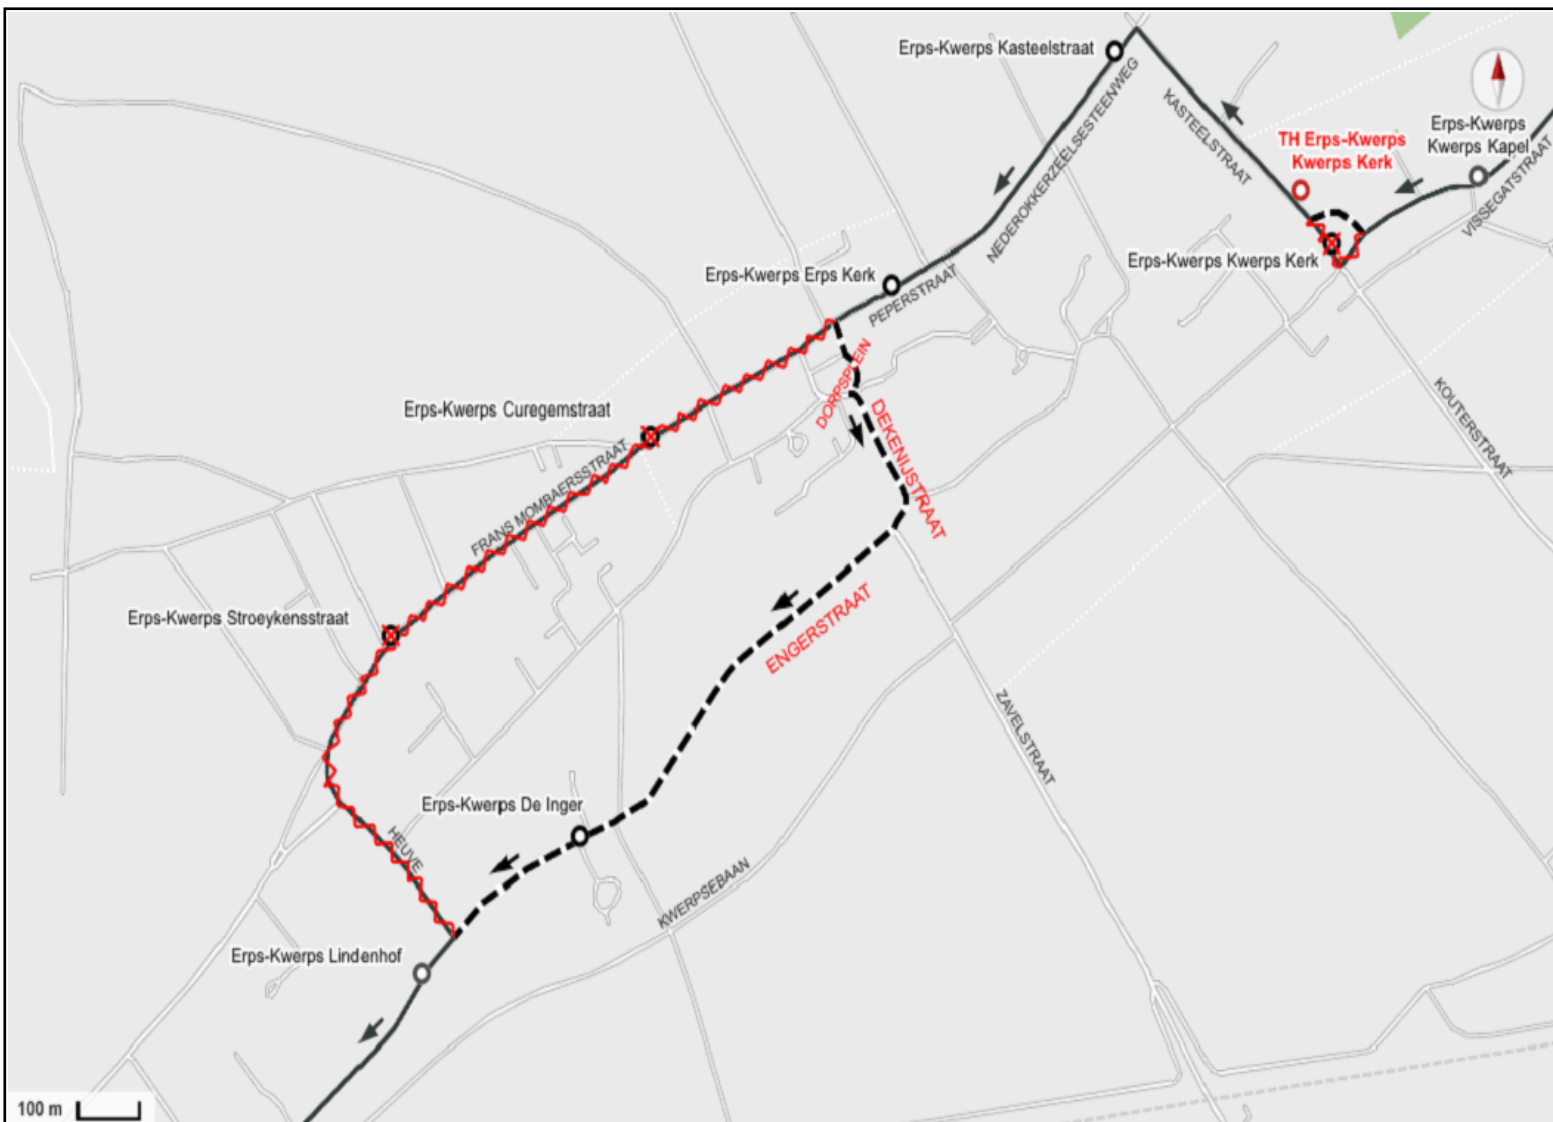

# Afsluiten Frans Mombaersstraat op basis van fase 1 in ERPS-KWERPS

**Periode** Van maandag 13 mei 2024 tot en met woensdag 29 mei 2024

**Lijnen** **R92** **522** **528** **N3**

R92 Kraainem Metro/522 Kortenberg Staca/528 Tervuren Atheneum/N3 Kortenberg Staca

**Niet-bediende haltes** Erps-Kwerps: Kwerps Kerk (307336) - Curegemstraat (302720) - Stroeykensstraat (310343)

**Vervanghaltes** Erps-Kwerps: Kwerps Kerk (352724) (tijdelijk), Kasteelstraat (308834) , Erps Kerk (308836) , De Inger (308596)

**Alternatieve reisweg** Omleiding via recht door VISSEGATSTRAAT - rechtsaf SINT-PIETERSPLEIN - rechtsaf KASTEELSTRAAT - linksaf NEDEROKKERZEELSESTEENWEG - recht door PEPPERSTRAAT - linksaf DORPSPLEIN - recht door DEKENIJSTRAAT - recht door ENGERSTRAAT om zo de reisweg te hervatten

**Alternatieve reisweg** Omleiding via recht door ENGERSTRAAT - linksaf DREEF - rechtsaf KAMMESTRAAT - linksaf DORPSPLEIN - rechtsaf PEPERSTRAAT - recht door NEDEROKKERZEELSESTEENWEG - rechtsaf KASTEELSTRAAT - linksaf SINT-PIETERSPLEIN - linksaf VISSEGATSTRAAT om zo de reisweg te hervatten