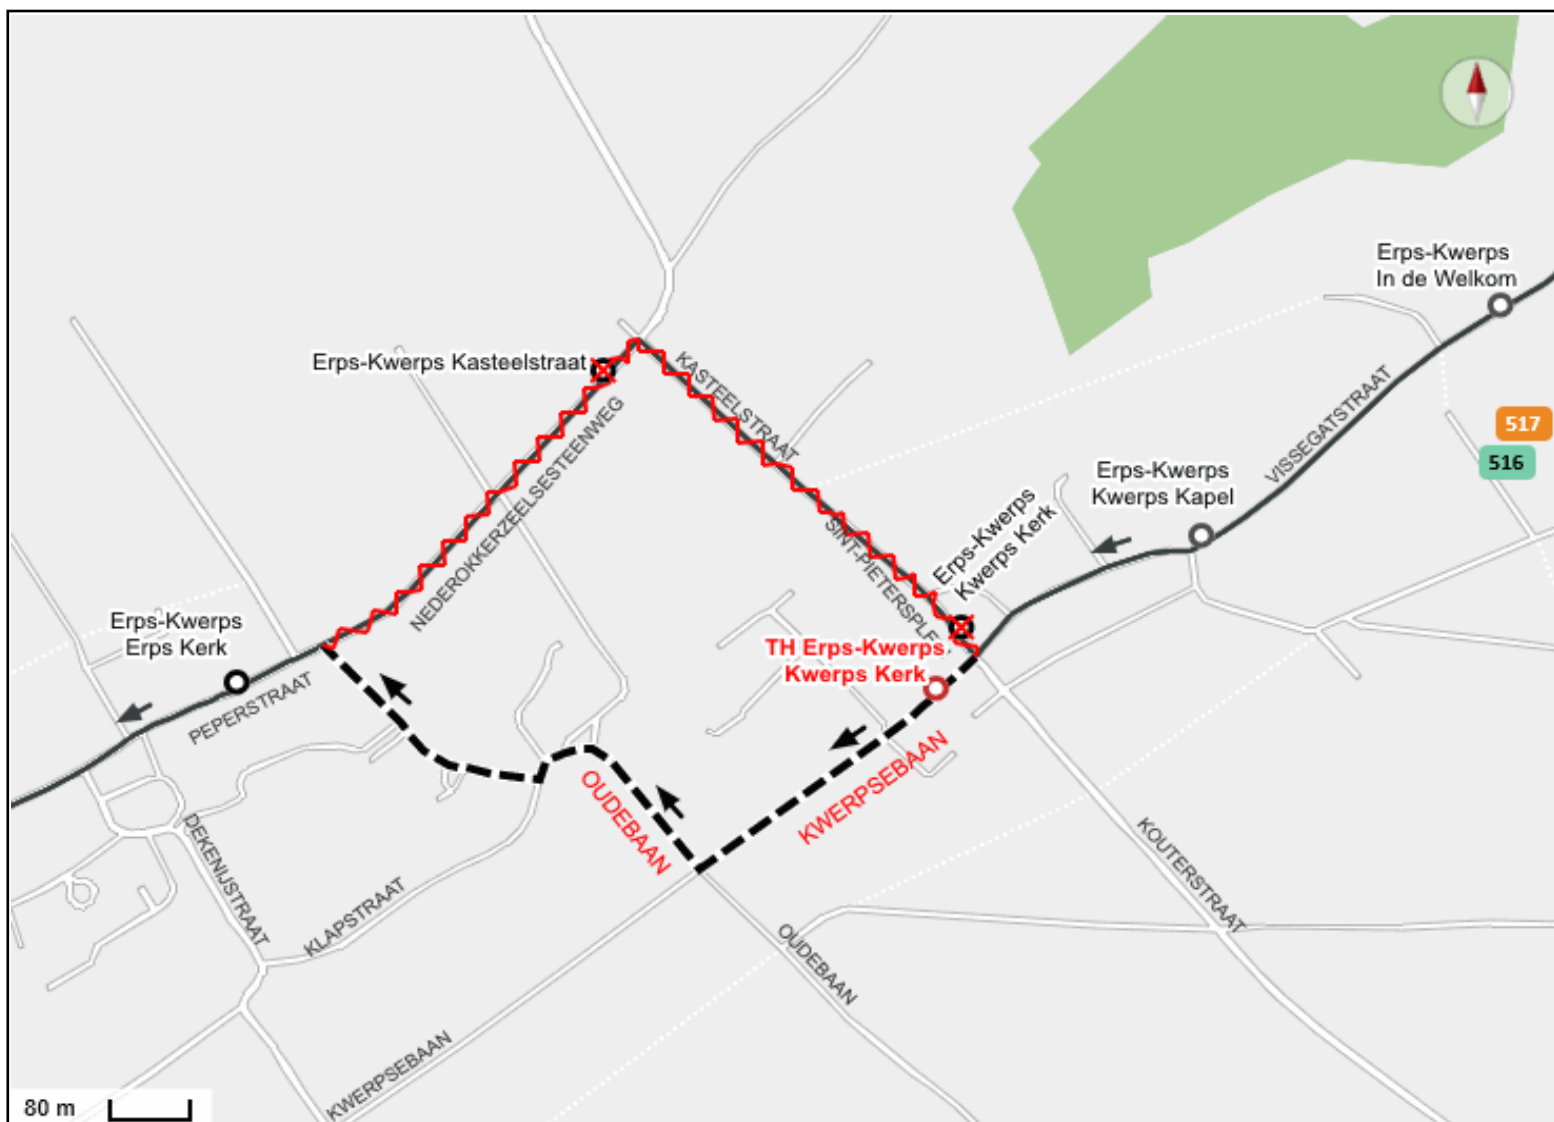

Niet-bediende haltes

Erps-Kwerps: Kwerps Kerk (307336) - Kasteelstraat (308834)

Vervanghaltes

Erps-Kwerps: Kwerps Kerk (357336) (tijdelijk), Erps Kerk (308836)

Alternatieve reisweg

Omleiding via recht door SINT-PIETERSPLEIN - recht door KWERPSEBAAN - rechtsaf OUDEBAAN - linksaf PEPPERSTRAAT om zo de reisweg te hervatten

Gelieve dispatching op te roepen bij onvoorziene obstakels.

Verspreiding 124,286,286

Storing

Dorpskernvernieuwing Fase 2.2 in ERPS-KWERPS

Lijn 530

530 Zav. Zavo Groenstr.

Niet-bediende haltes Erps-Kwerps: Erps Kerk (308835) - Kasteelstraat (308833) - Kwerps Kerk (307337)

Alternatieve reisweg

Omleiding via rechtdoor PEPPERSTRAAT - rechtsaf DORPSPLEIN - rechtdoor DEKENIJSTRAAT - linksaf KLAPSTRAAT - rechtdoor OUDEBAAN - rechtsaf OUDEBAAN - linksaf KWERPSEBAAN - rechtdoor SINT-PIETERSPLEIN - rechtdoor VISSEGATSTRAAT om zo de reisweg te hervatten