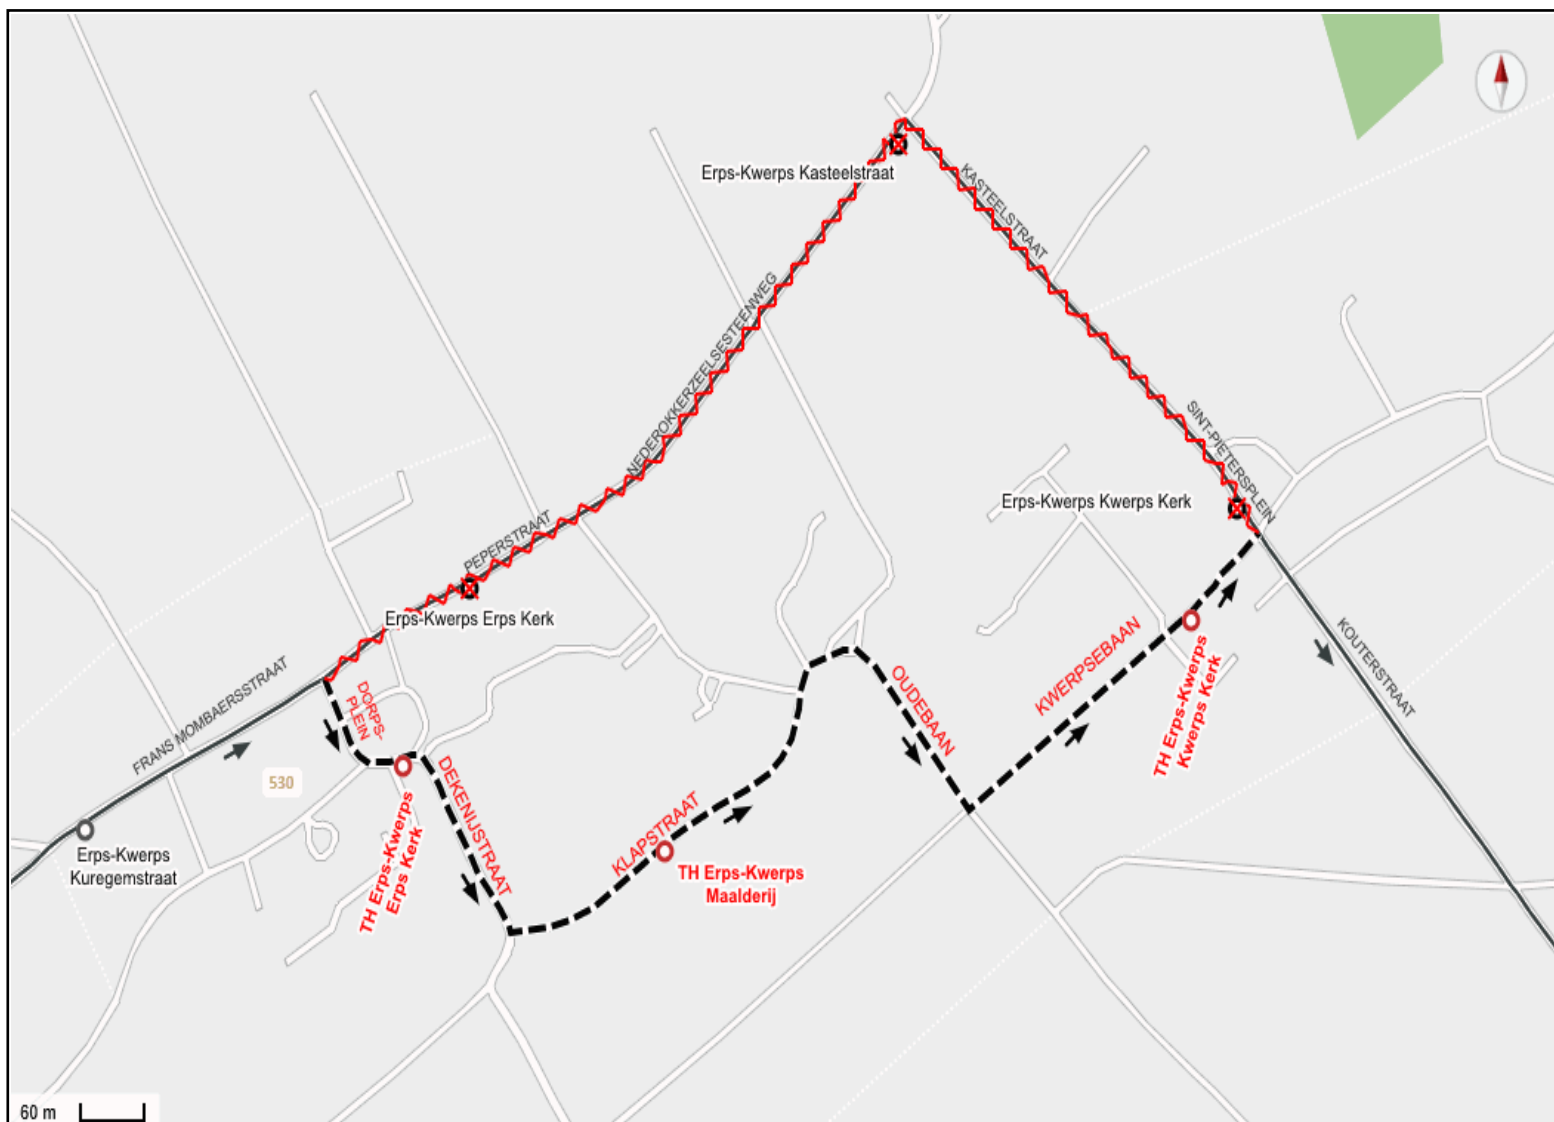

Verspreiding 124,286,286

Storing

Dorpskernvernieuwing Fase 2.2 in ERPS-KWERPS

Lijn 530

530 Zav. Zavo Groenstr.

Niet-bediende haltes Erps-Kwerps: Erps Kerk (308835) - Kasteelstraat (308833) - Kwerps Kerk (307337)

Vervanghaltes Erps-Kwerps: Erps Kerk (352707) (tijdelijk), Maalderij (352727) (tijdelijk), Kwerps Kerk (358598) (tijdelijk)

Alternatieve reisweg Omleiding via rechtdoor PEPPERSTRAAT - rechtsaf DORPSPLEIN - rechtdoor DEKENIJSTRAAT - linksaf KLAPSTRAAT - rechtdoor OUDEBAAN - rechtsaf OUDEBAAN - linksaf KWERPSEBAAN - rechtsaf KOUTERSTRAAT om zo de reisweg te hervatten

Gelieve dispatching op te roepen bij onvoorziene obstakels.