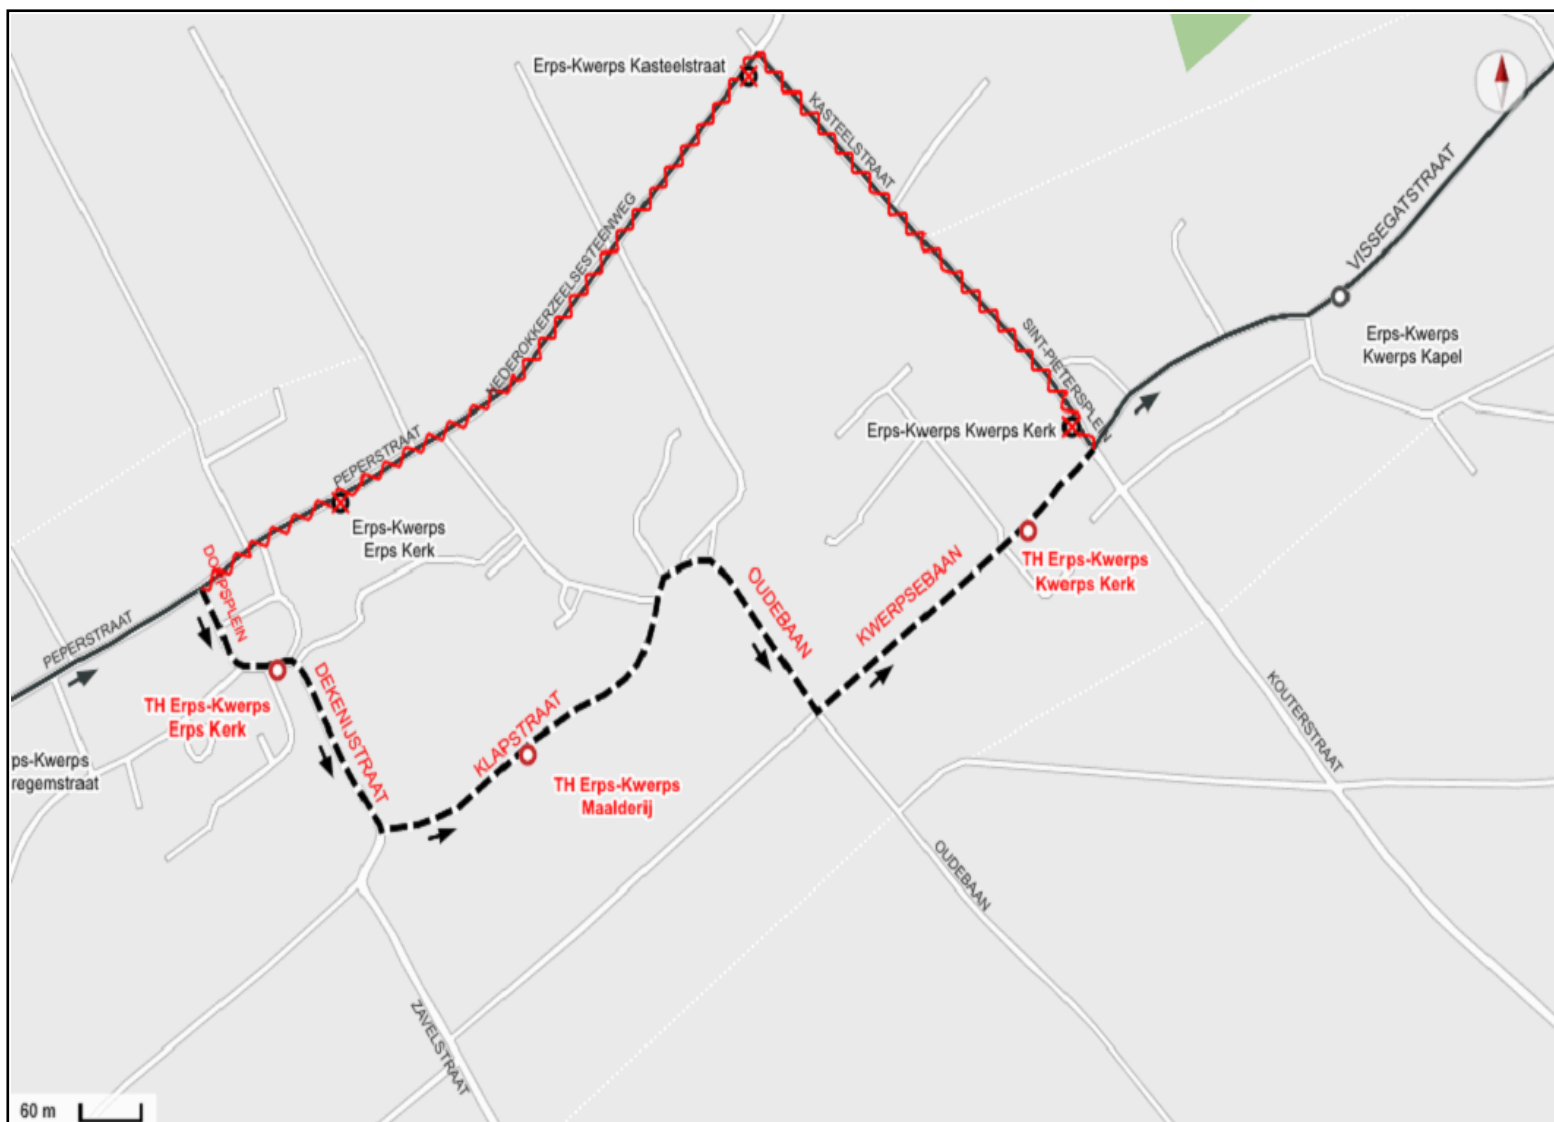

Verspreiding 124,286,286

Storing

Dorpskernvernieuwing Fase 2.2 in ERPS-KWERPS

Lijnen

R92

522

528

N3

R92 Leuven Station/ 522 Heverlee Heilig Hart/ 528 Veltem Dorpsplein/ N3 Lubbeek Dorp/ N3 Leuven Station

Niet-bediende haltes

Erps-Kwerps: Erps Kerk (308835) - Kasteelstraat (308833) - Kwerps Kerk (307337)

Vervanghaltes

Erps-Kwerps: Erps Kerk (352707) (tijdelijk), Maalderij (352727) (tijdelijk), Kwerps Kerk (358598) (tijdelijk)

Alternatieve reisweg

Omleiding via recht door PEPPERSTRAAT - rechtsaf DORPSPLEIN - recht door DEKENIJSTRAAT - linksaf KLAPSTRAAT - rechtsaf OUDEBAAN - linksaf KWERPSEBAAN - recht door SINT-PIETERSPLEIN - recht door VISSEGATSTRAAT om zo de reisweg te hervatten

Gelieve dispatching op te roepen bij onvoorziene obstakels.