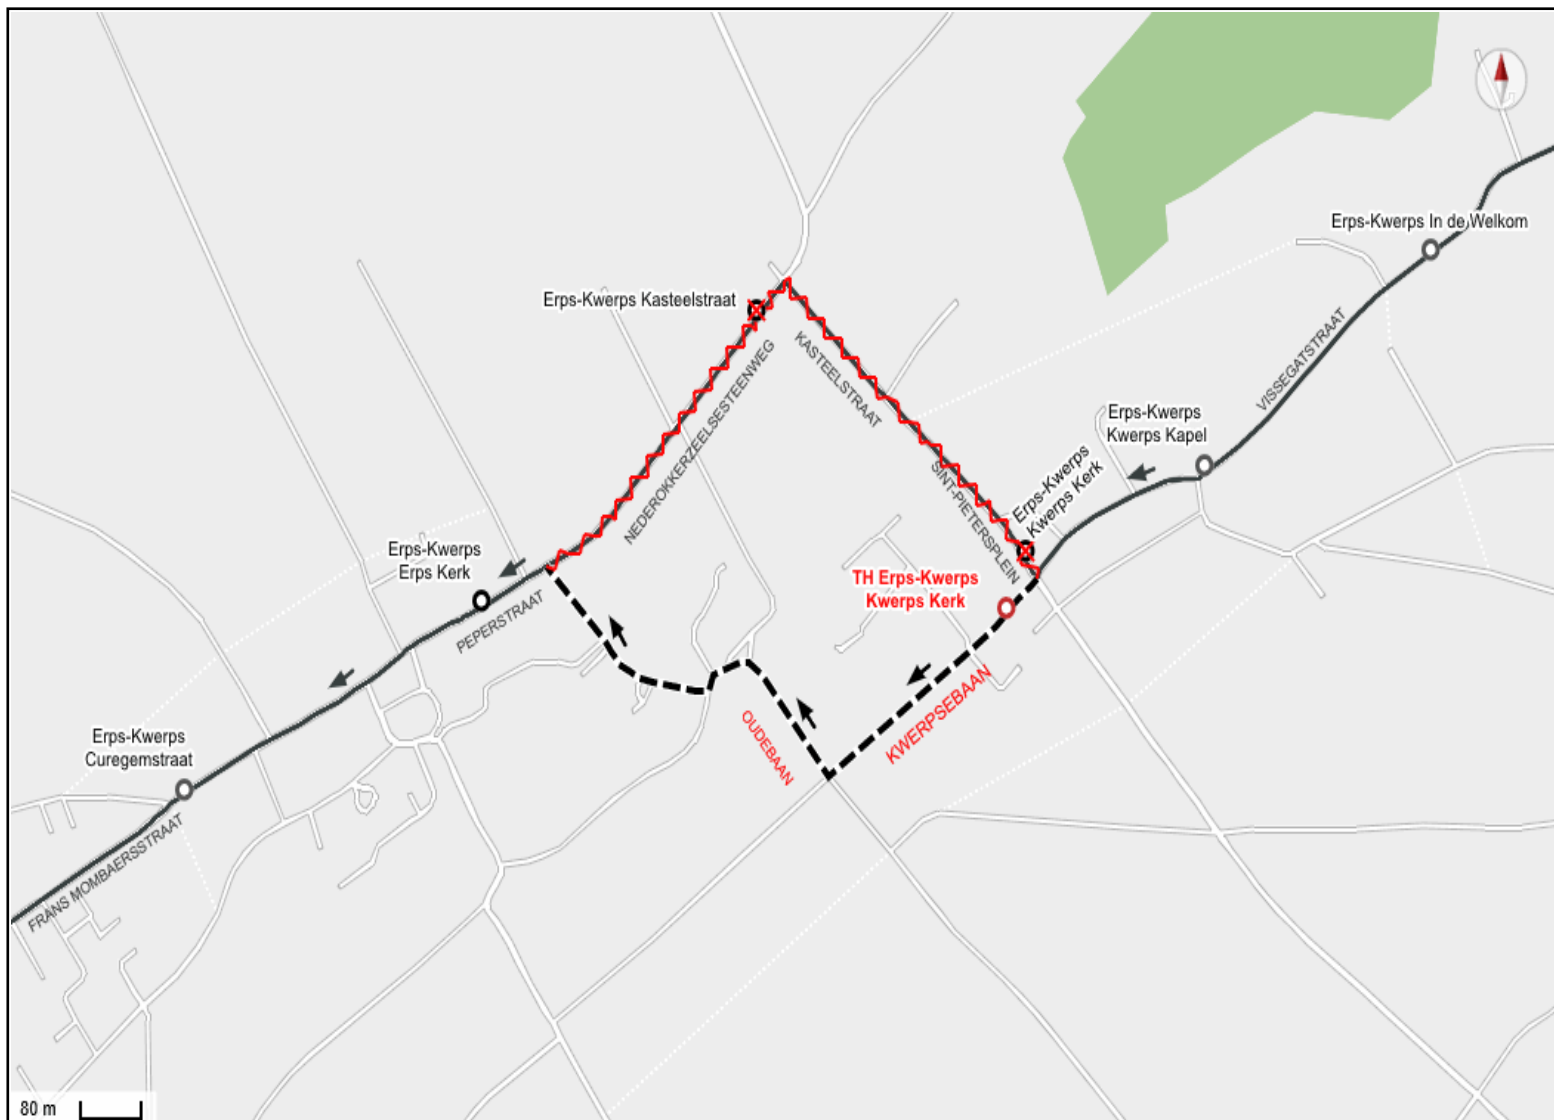

Verspreiding 124,286,286

Storing

Dorpskernvernieuwing Fase 2.2 in ERPS-KWERPS

Lijnen

R92

522

528

N3

Alternatieve reisweg

Omleiding via rechtdoor VISSEGATSTRAAT - rechtdoor SINT-PIETERSPLEIN - rechtdoor KWERPSEBAAN - rechtsaf OUDEBAAN - linksaf PEPPERSTRAAT om zo de reisweg te hervatten

Gelieve dispatching op te roepen bij onvoorziene obstakels.

Alternatieve reisweg

Omleiding via rechtdoor PEPPERSTRAAT - rechtsaf DORPSPLEIN - rechtdoor DEKENIJSTRAAT - linksaf KLAPSTRAAT - rechtdoor OUDEBAAN - rechtsaf OUDEBAAN - linksaf KWERPSEBAAN - rechtdoor SINT-PIETERSPLEIN - rechtdoor VISSEGATSTRAAT om zo de reisweg te hervatten