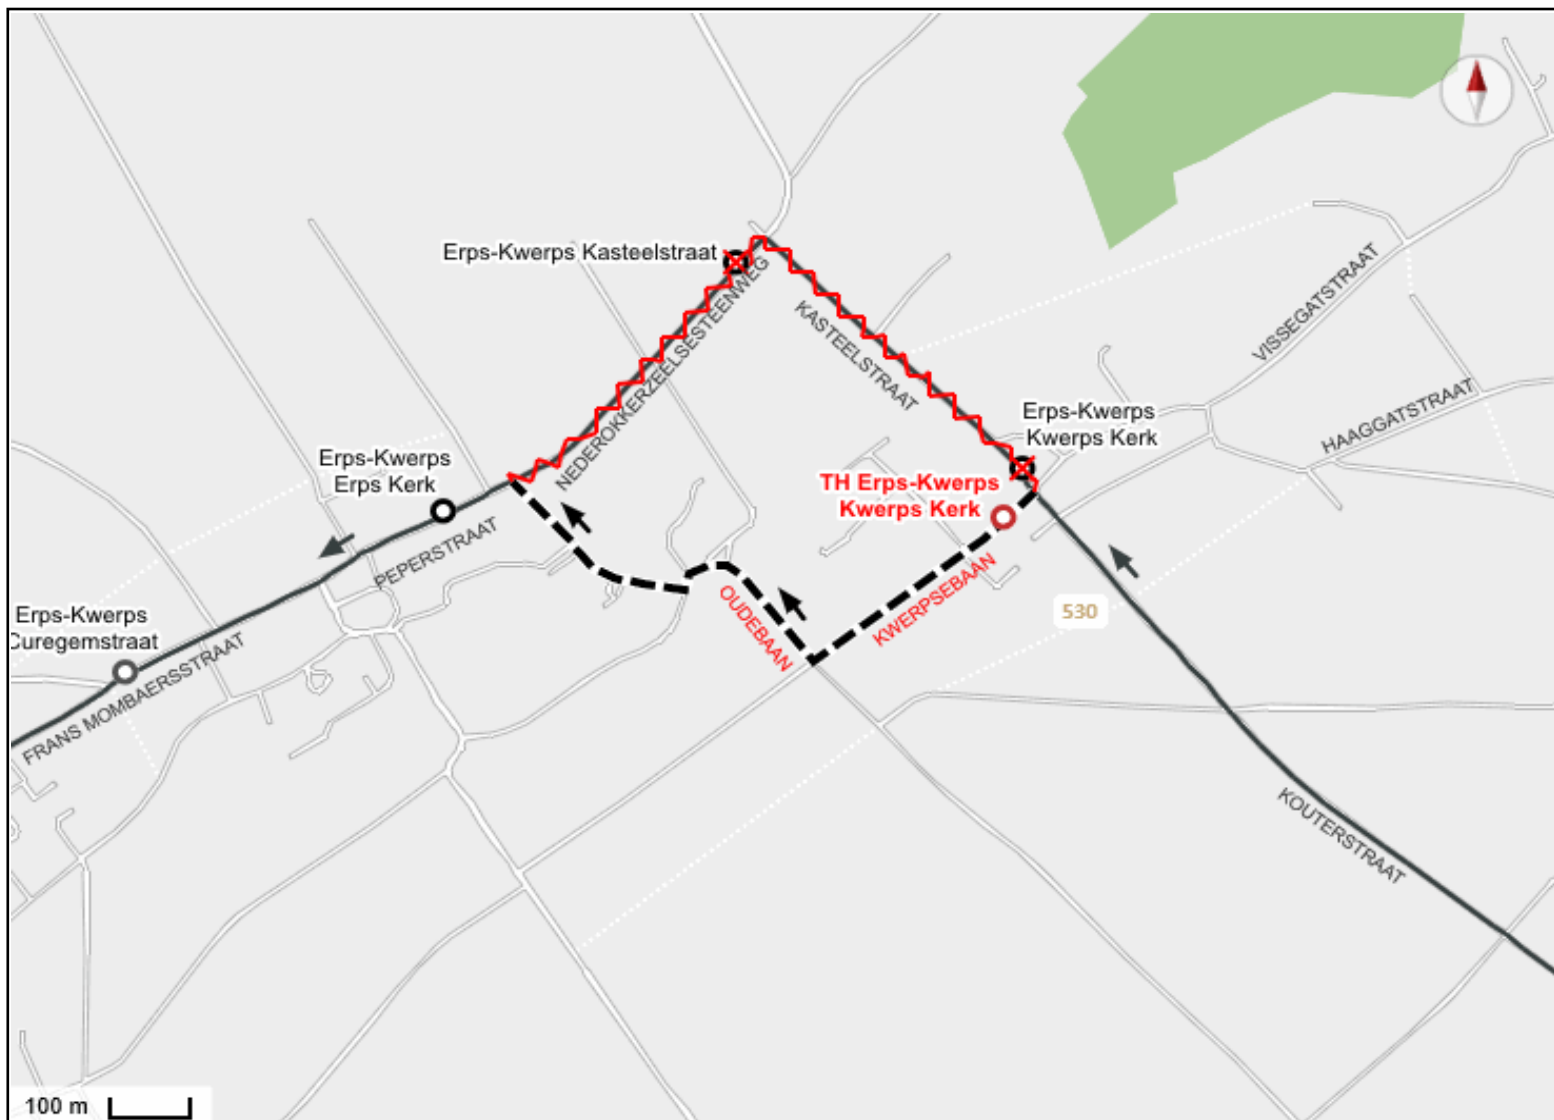

Alternatieve reisweg

Omleiding via rechtdoor VISSEGATSTRAAT - rechtdoor SINT-PIETERSPLEIN - rechtdoor KWERPSEBAAN - rechtsaf OUDEBAAN - linksaf PEPPERSTRAAT om zo de reisweg te hervatten

Gelieve dispatching op te roepen bij onvoorziene obstakels.

Lijn 530

530 Kortenberg Station Nd

Niet-bediende haltes Erps-Kwerps: Kwerps Kerk (307336) - Kasteelstraat (308834)

Vervanghaltes Erps-Kwerps: Kwerps Kerk (357336) (tijdelijk), Erps Kerk (308836)

Alternatieve reisweg Omleiding via recht door KOUTERSTRAAT - linksaf KWERPSEBAAN - rechtsaf OUDEBAAN - linksaf PEPPERSTRAAT om zo de reisweg te hervatten

Gelieve dispatching op te roepen bij onvoorziene obstakels.

Verspreiding 124,286,286

Storing

Dorpskernvernieuwing Fase 2.2 in ERPS-KWERPS

Lijnen

516

517

516 Everberg Aan de Leeuwen/ 517 Everberg Aan de Leeuwen

Alternatieve reisweg

Omleiding via rechtdoor PEPPERSTRAAT - rechtsaf DORPSPLEIN - rechtdoor DEKENIJSTRAAT - linksaf KLAPSTRAAT - rechtdoor OUDEBAAN - rechtsaf OUDEBAAN - linksaf KWERPSEBAAN - rechtdoor SINT-PIETERSPLEIN - rechtdoor VISSEGATSTRAAT om zo de reisweg te hervatten