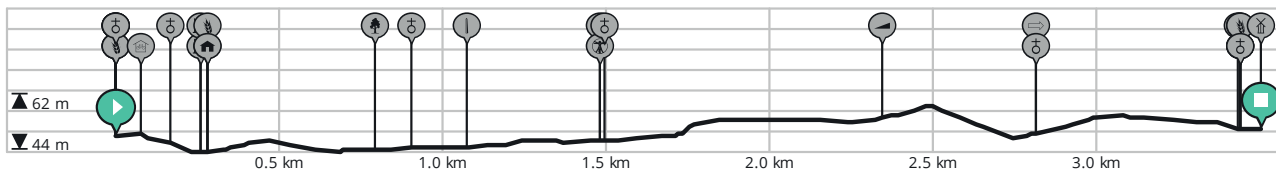

Hondenwandeling Everberg

Door Gemeente Kortenberg

BEKIJK OP MOBIEL

Lengte: 3.5 km

Stijging: 19 m

Moeilijkheidsgraad: 3/10

Annonciadenstraat 24, 3078 Everberg, België

Annonciadenstraat 30, 3078 Everberg, België