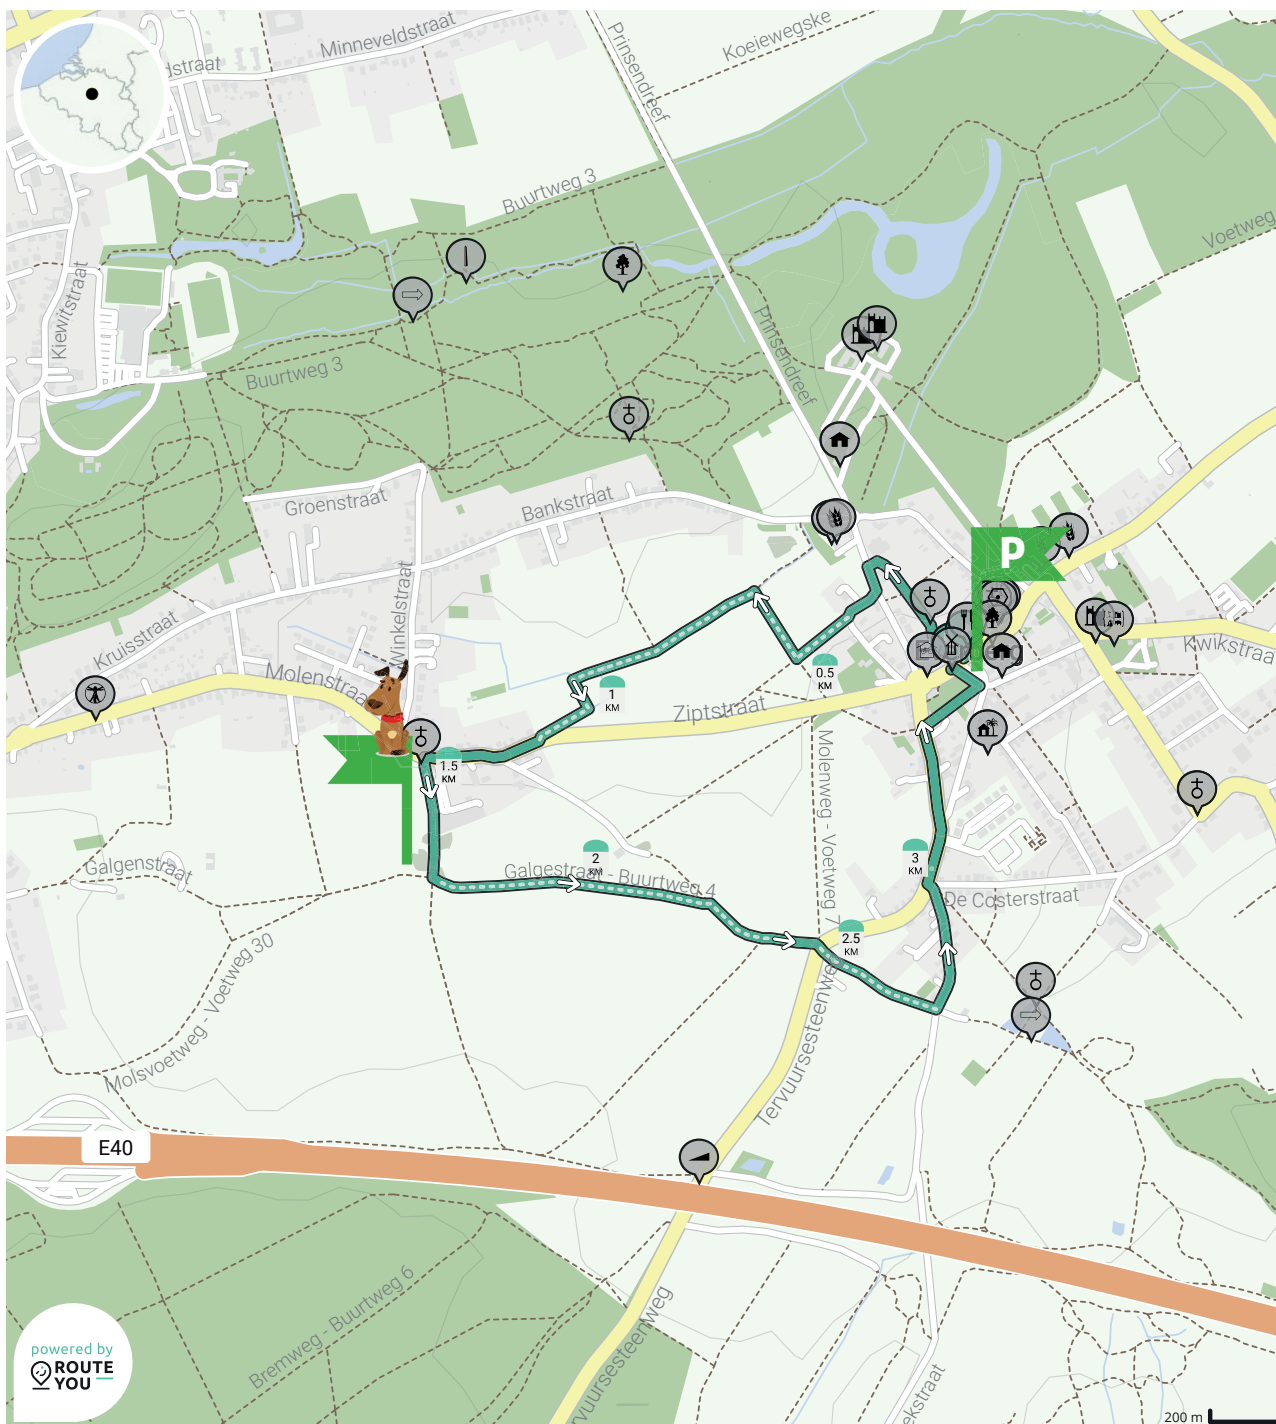

Hondenwandeling Everberg

Hondenwandeling Everberg

Door Gemeente Kortenberg

BEKIJK OP MOBIEL

Lengte: 3.5 km

Stijging: 19 m

Moeilijkheidsgraad: 3/10

Annonciadenstraat 24, 3078 Everberg, België

Annonciadenstraat 30, 3078 Everberg, België

Map Data: © OpenStreetMap Contributors; Cartography: © RouteYou