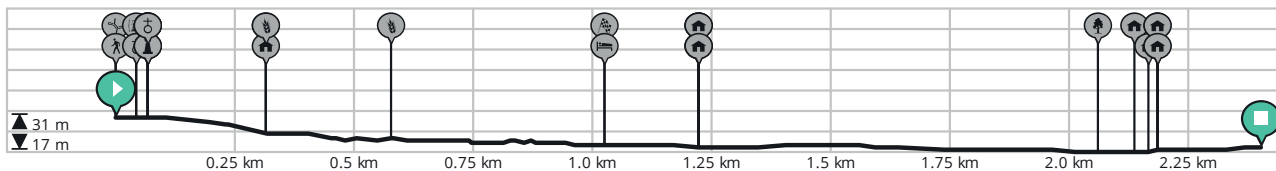

Hondenwandeling Erps-Kwerps

Hondenwandeling Erps-Kwerps

Door Gemeente Kortenberg

BEKIJK OP MOBIEL

📏 Lengte: 2.4 km

📈 Stijging: 2 m

📊 Moeilijkheidsgraad: 1/10

📍 Kasteelstraat, 3071 Kwerps, België

📍 Padestraatje - Voetweg 69, 3071 Kwerps, België

Map Data: © OpenStreetMap Contributors; Cartography: © RouteYou