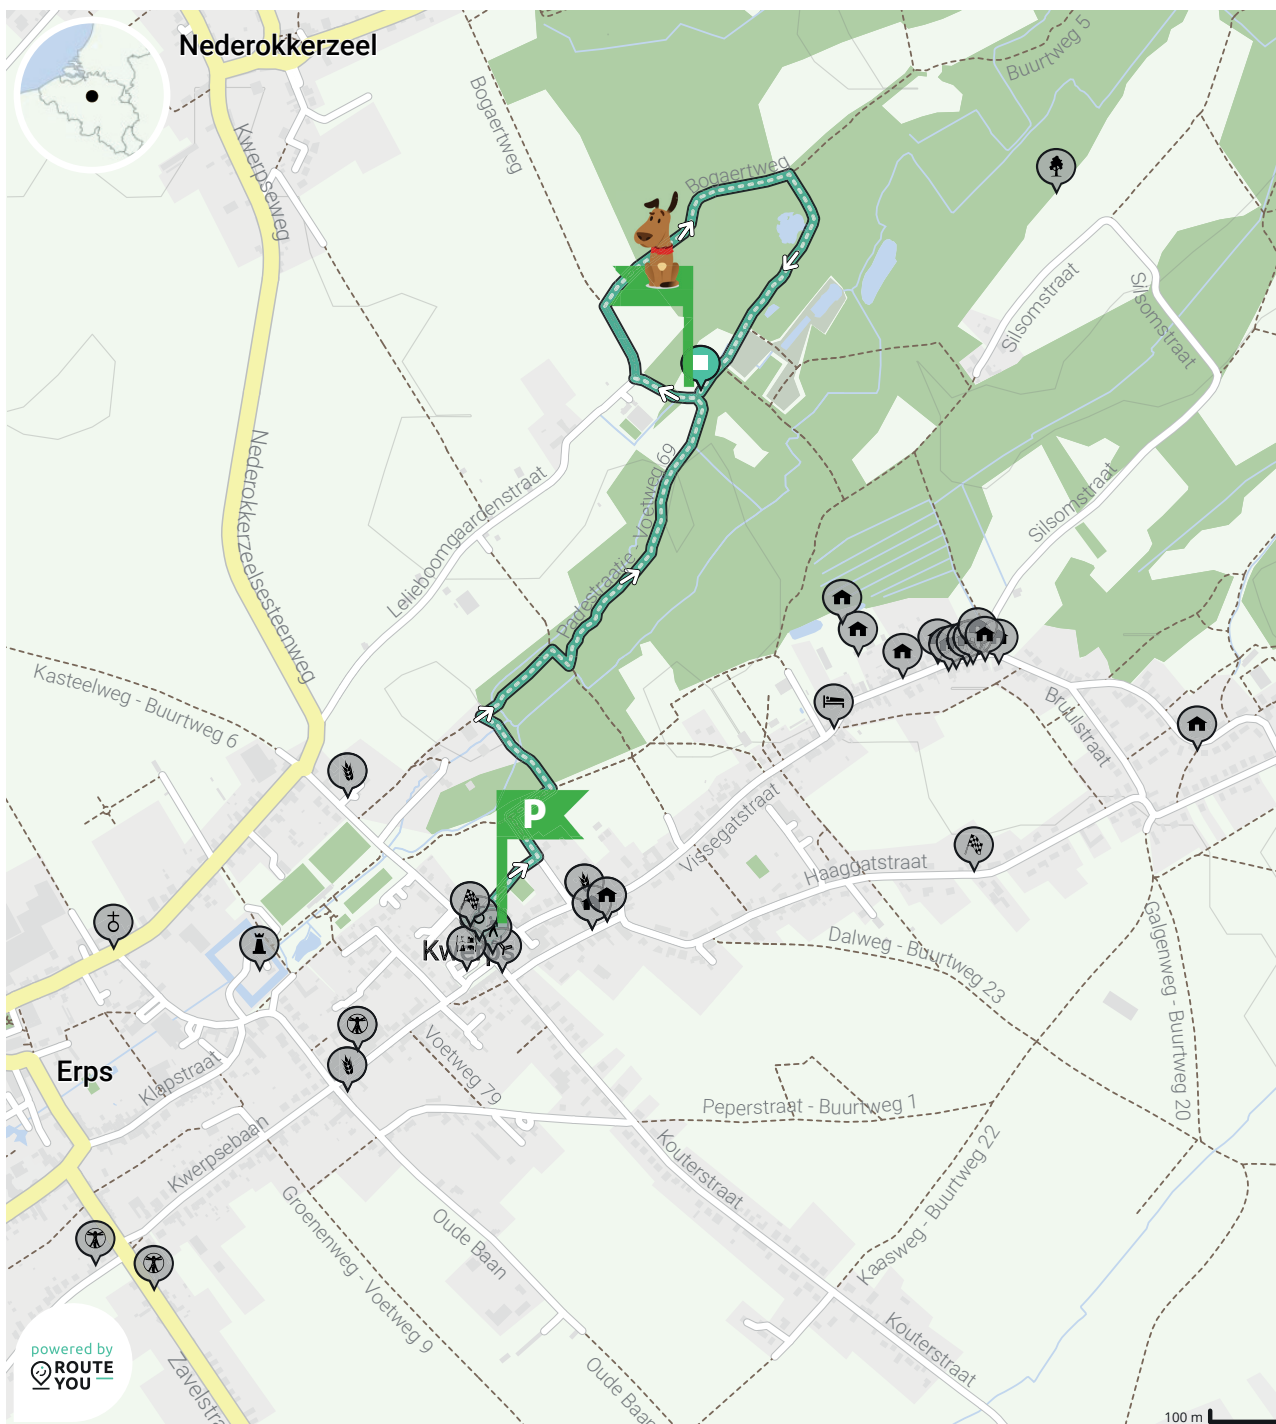

Hondenwandeling Erps-Kwerps

Hondenwandeling Erps-Kwerps

Door Gemeente Kortenberg

BEKIJK OP MOBIEL

📏 Lengte: 2.4 km

📈 Stijging: 2 m

📊 Moeilijkheidsgraad: 1/10

📍 Kasteelstraat, 3071 Kwerps, België

📍 Padestraatje - Voetweg 69, 3071 Kwerps, België

Map Data: © OpenStreetMap Contributors; Cartography: © RouteYou