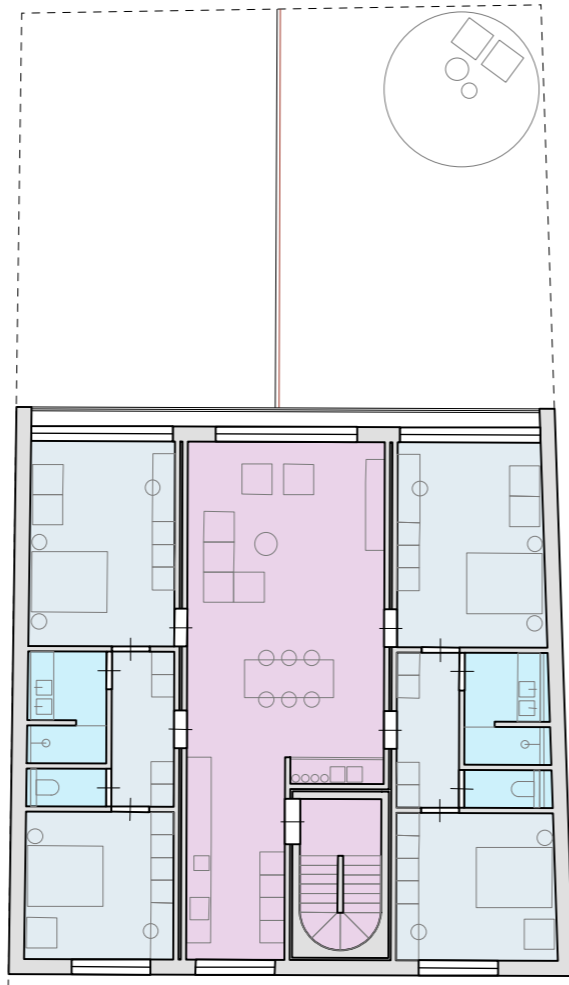

Noodwoningen

inkom + gang: 13 m<sup>2</sup>  
 technisch lokaal (achter lift): 14 m<sup>2</sup>  
 berging / wasplaats: 14 m<sup>2</sup>  
 berging (bv. kinderwagens): 5 m<sup>2</sup>  
 multifunctionele ruimte: 27 m<sup>2</sup>

sas (aan badkamer en toilet): 7 m<sup>2</sup>  
 badkamer en toilet: 8.5 m<sup>2</sup>  
 kamer 1P: 12 m<sup>2</sup>  
 kamer 2P: 21 m<sup>2</sup>

terras (onderhoud): 7 m<sup>2</sup>  
 woon- en eetkamer: 51 m<sup>2</sup>  
 keuken: 8 m<sup>2</sup>

GEDEELDE FACILITEITEN

GELIJKVLOERS

2 APPARTEMENTEN VOOR 3 PERSONEN MET EIGEN SANITAIR

GEDEELDE WOONKAMER, KEUKEN EN WASRUIMTE/BERGING

VERDIEPINGEN SCENARIO I

2 KAMERS VOOR 2 PERSONEN MET GEDEELD SANITAIR  
2 KAMERS VOOR 1 PERSOON MET GEDEELD SANITAIR