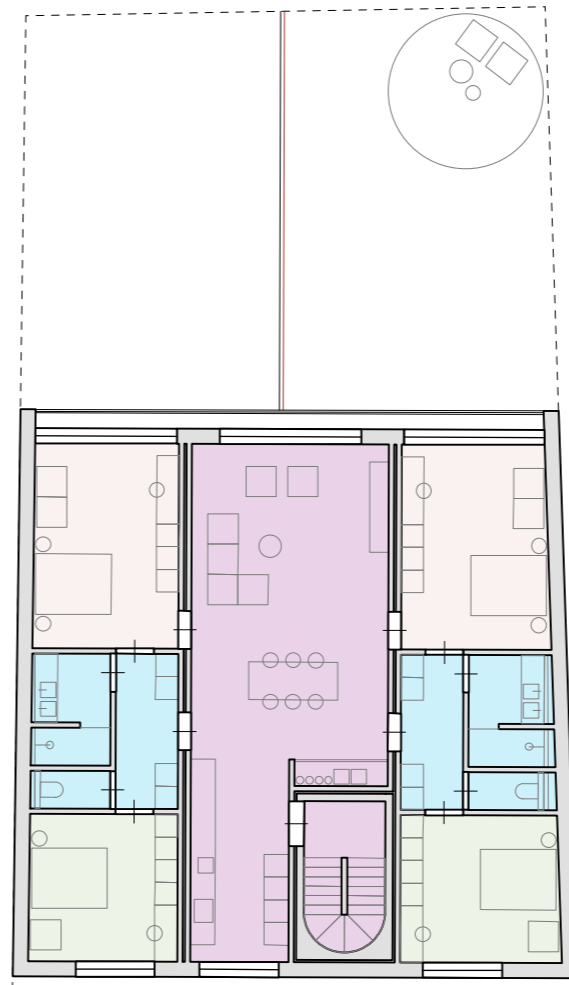

Noodwoningen

inkom + gang: 13 m<sup>2</sup>  
 technisch lokaal (achter lift): 14 m<sup>2</sup>  
 berging / wasplaats: 14 m<sup>2</sup>  
 berging (bv. kinderwagens): 5 m<sup>2</sup>  
 multifunctionele ruimte: 27 m<sup>2</sup>

sas (aan badkamer en toilet): 7 m<sup>2</sup>  
 badkamer en toilet: 8.5 m<sup>2</sup>  
 kamer 1P: 12 m<sup>2</sup>  
 kamer 2P: 21 m<sup>2</sup>

terras (onderhoud): 7 m<sup>2</sup>  
 woon- en eetkamer: 51 m<sup>2</sup>  
 keuken: 8 m<sup>2</sup>

GEDEELDE FACILITEITEN

GELIJKVLOERS

2 APPARTEMENTEN VOOR 3 PERSONEN MET EIGEN SANITAIR

GEDEELDE WOONKAMER, KEUKEN EN WASRUIMTE/BERGING

VERDIEPINGEN SCENARIO I

2 KAMERS VOOR 2 PERSONEN MET GEDEELD SANITAIR  
2 KAMERS VOOR 1 PERSOON MET GEDEELD SANITAIR

GEDEELDE WOONKAMER, KEUKEN EN WASRUIMTE/BERGING

VERDIEPINGEN SCENARIO II

1 APPARTEMENT VOOR 6 PERSONEN MET EIGEN SANITAIR

EIGEN WOONKAMER, KEUKEN EN WASRUIMTE/BERGING

VERDIEPINGEN SCENARIO III

Impressie voorgevel