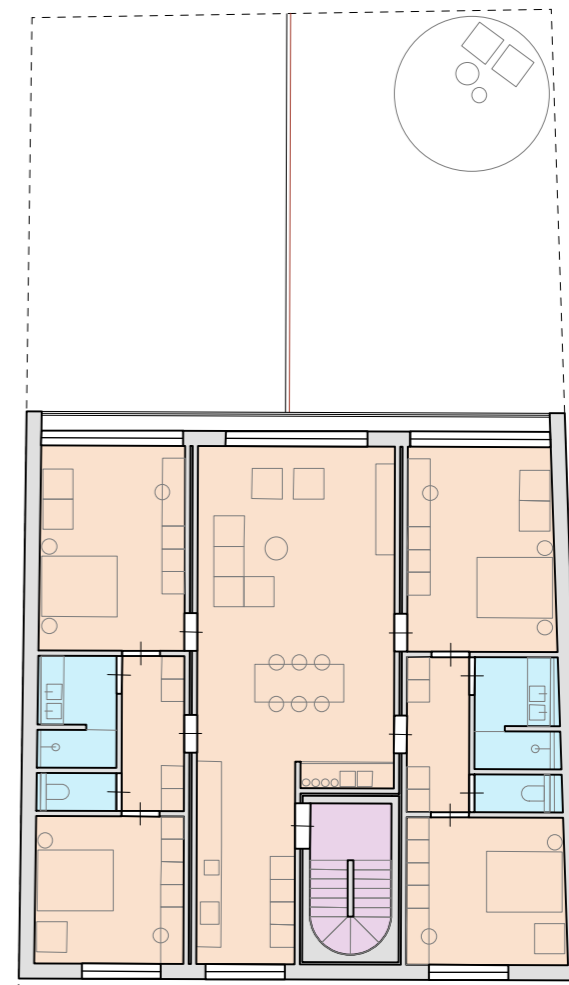

Noodwoningen

inkom + gang: 13 m<sup>2</sup>  
 technisch lokaal (achter lift): 14 m<sup>2</sup>  
 berging / wasplaats: 14 m<sup>2</sup>  
 berging (bv. kinderwagens): 5 m<sup>2</sup>  
 multifunctionele ruimte: 27 m<sup>2</sup>

sas (aan badkamer en toilet): 7 m<sup>2</sup>  
 badkamer en toilet: 8.5 m<sup>2</sup>  
 kamer 1P: 12 m<sup>2</sup>  
 kamer 2P: 21 m<sup>2</sup>

terras (onderhoud): 7 m<sup>2</sup>  
 woon- en eetkamer: 51 m<sup>2</sup>  
 keuken: 8 m<sup>2</sup>

GEDEELDE FACILITEITEN

GELIJKVLOERS

2 APPARTEMENTEN VOOR 3 PERSONEN MET EIGEN SANITAIR

GEDEELDE WOONKAMER, KEUKEN EN WASRUIMTE/BERGING

VERDIEPINGEN SCENARIO I

2 KAMERS VOOR 2 PERSONEN MET GEDEELD SANITAIR  
2 KAMERS VOOR 1 PERSOON MET GEDEELD SANITAIR

GEDEELDE WOONKAMER, KEUKEN EN WASRUIMTE/BERGING

VERDIEPINGEN SCENARIO II

1 APPARTEMENT VOOR 6 PERSONEN MET EIGEN SANITAIR

EIGEN WOONKAMER, KEUKEN EN WASRUIMTE/BERGING

VERDIEPINGEN SCENARIO III

Impressie voorgevel