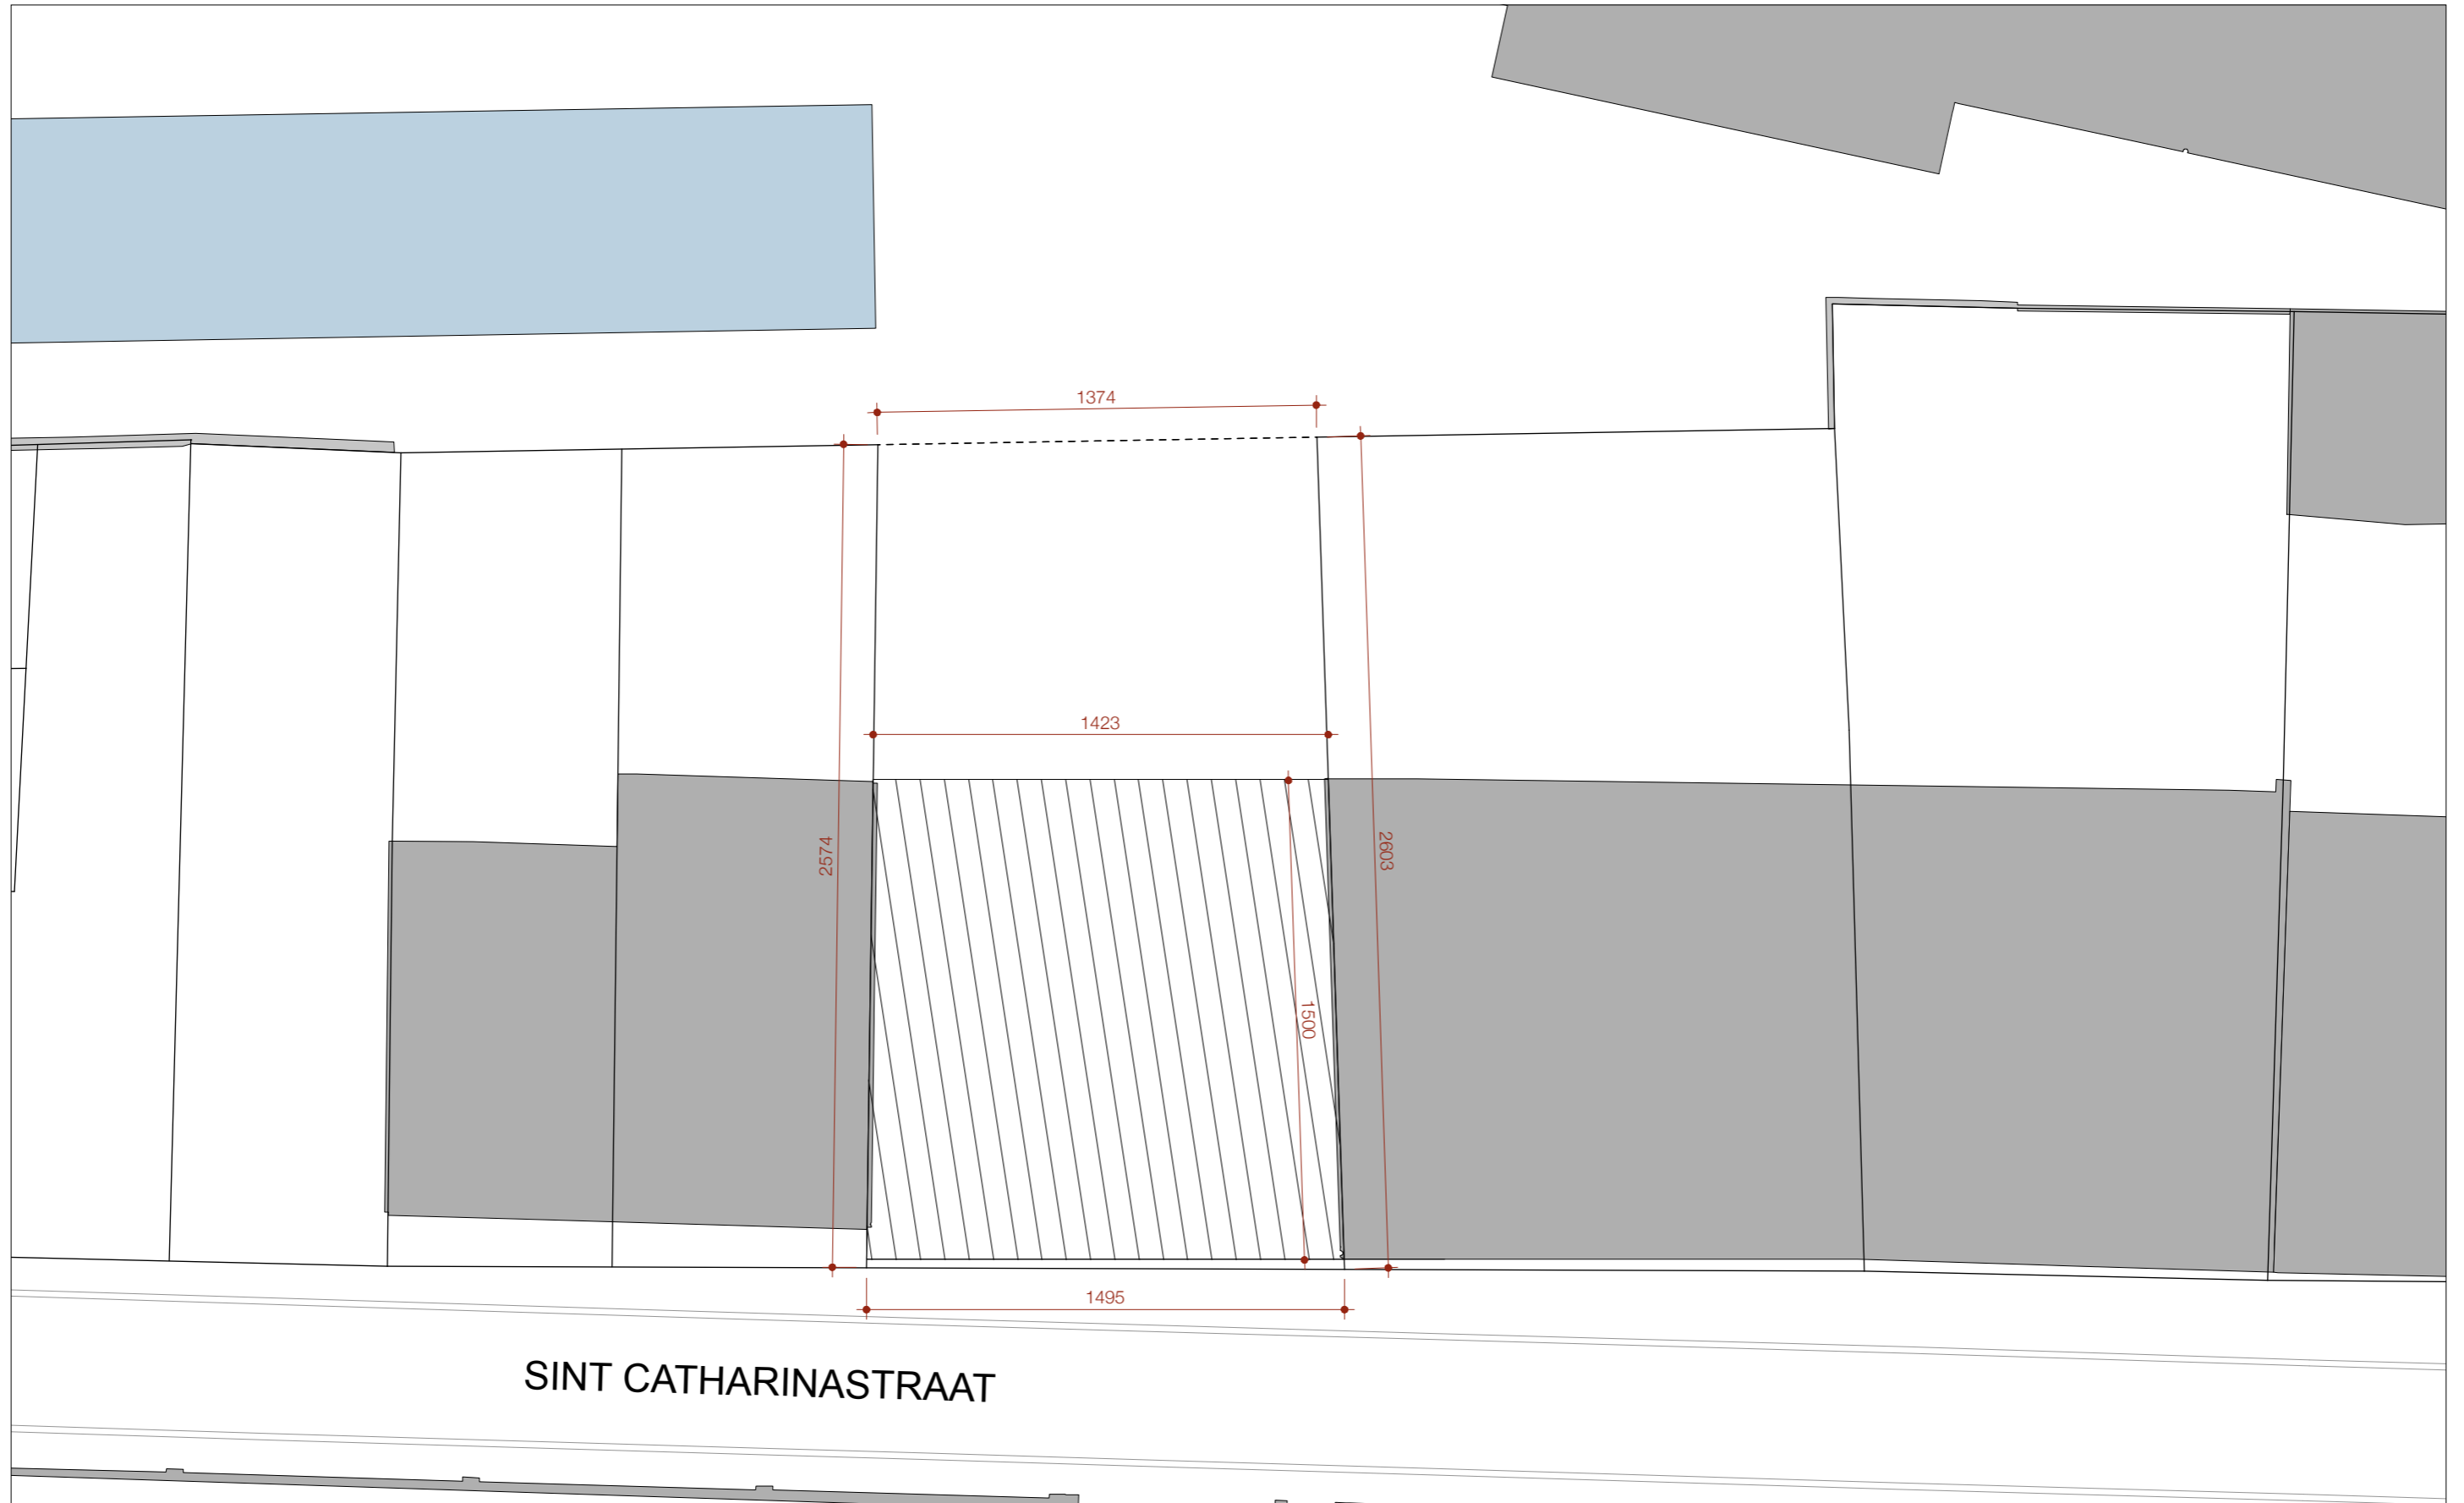

**KORTENBERG**  
**NOODWONINGEN**

1502  
Voorontwerp dd. 15.09.2021  
Index B

Bouwplaats: Sint Catharinastraat

Site

Perceel

7

oppervlakte perceel: 371 m<sup>2</sup>  
bebouwbare oppervlakte: 219 m<sup>2</sup>

Noodwoningen

inkom + gang: 13 m<sup>2</sup>  
 technisch lokaal (achter lift): 14 m<sup>2</sup>  
 berging / wasplaats: 14 m<sup>2</sup>  
 berging (bv. kinderwagens): 5 m<sup>2</sup>  
 multifunctionele ruimte: 27 m<sup>2</sup>

sas (aan badkamer en toilet): 7 m<sup>2</sup>  
 badkamer en toilet: 8.5 m<sup>2</sup>  
 kamer 1P: 12 m<sup>2</sup>  
 kamer 2P: 21 m<sup>2</sup>

terras (onderhoud): 7 m<sup>2</sup>  
 woon- en eetkamer: 51 m<sup>2</sup>  
 keuken: 8 m<sup>2</sup>