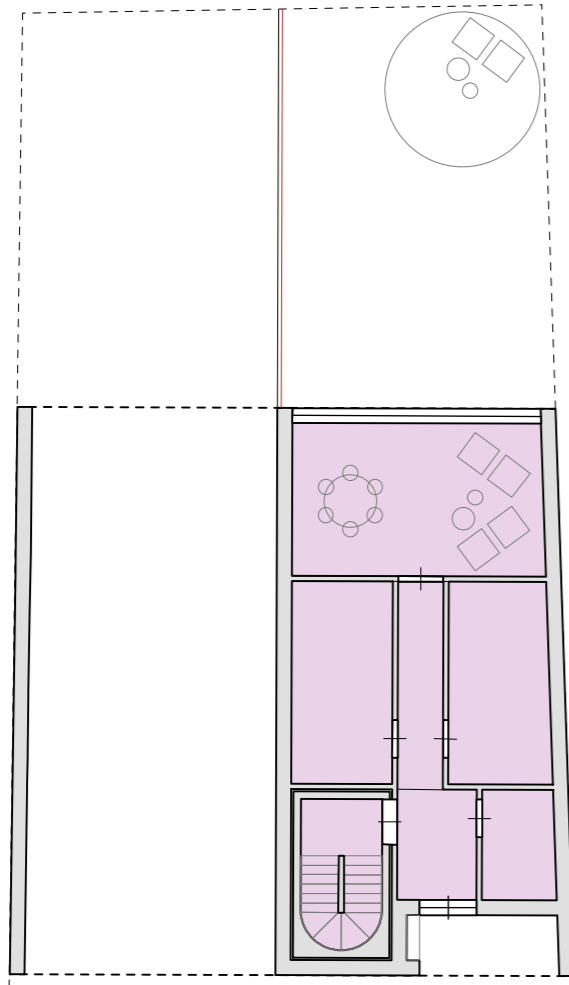

**KORTENBERG**  
**NOODWONINGEN**

1502  
Voorontwerp dd. 15.09.2021  
Index B

Bouwplaats: Sint Catharinastraat

Site

Perceel

7

oppervlakte perceel: 371 m<sup>2</sup>  
bebouwbare oppervlakte: 219 m<sup>2</sup>

Noodwoningen

inkom + gang: 13 m<sup>2</sup>  
 technisch lokaal (achter lift): 14 m<sup>2</sup>  
 berging / wasplaats: 14 m<sup>2</sup>  
 berging (bv. kinderwagens): 5 m<sup>2</sup>  
 multifunctionele ruimte: 27 m<sup>2</sup>

sas (aan badkamer en toilet): 7 m<sup>2</sup>  
 badkamer en toilet: 8.5 m<sup>2</sup>  
 kamer 1P: 12 m<sup>2</sup>  
 kamer 2P: 21 m<sup>2</sup>

terras (onderhoud): 7 m<sup>2</sup>  
 woon- en eetkamer: 51 m<sup>2</sup>  
 keuken: 8 m<sup>2</sup>