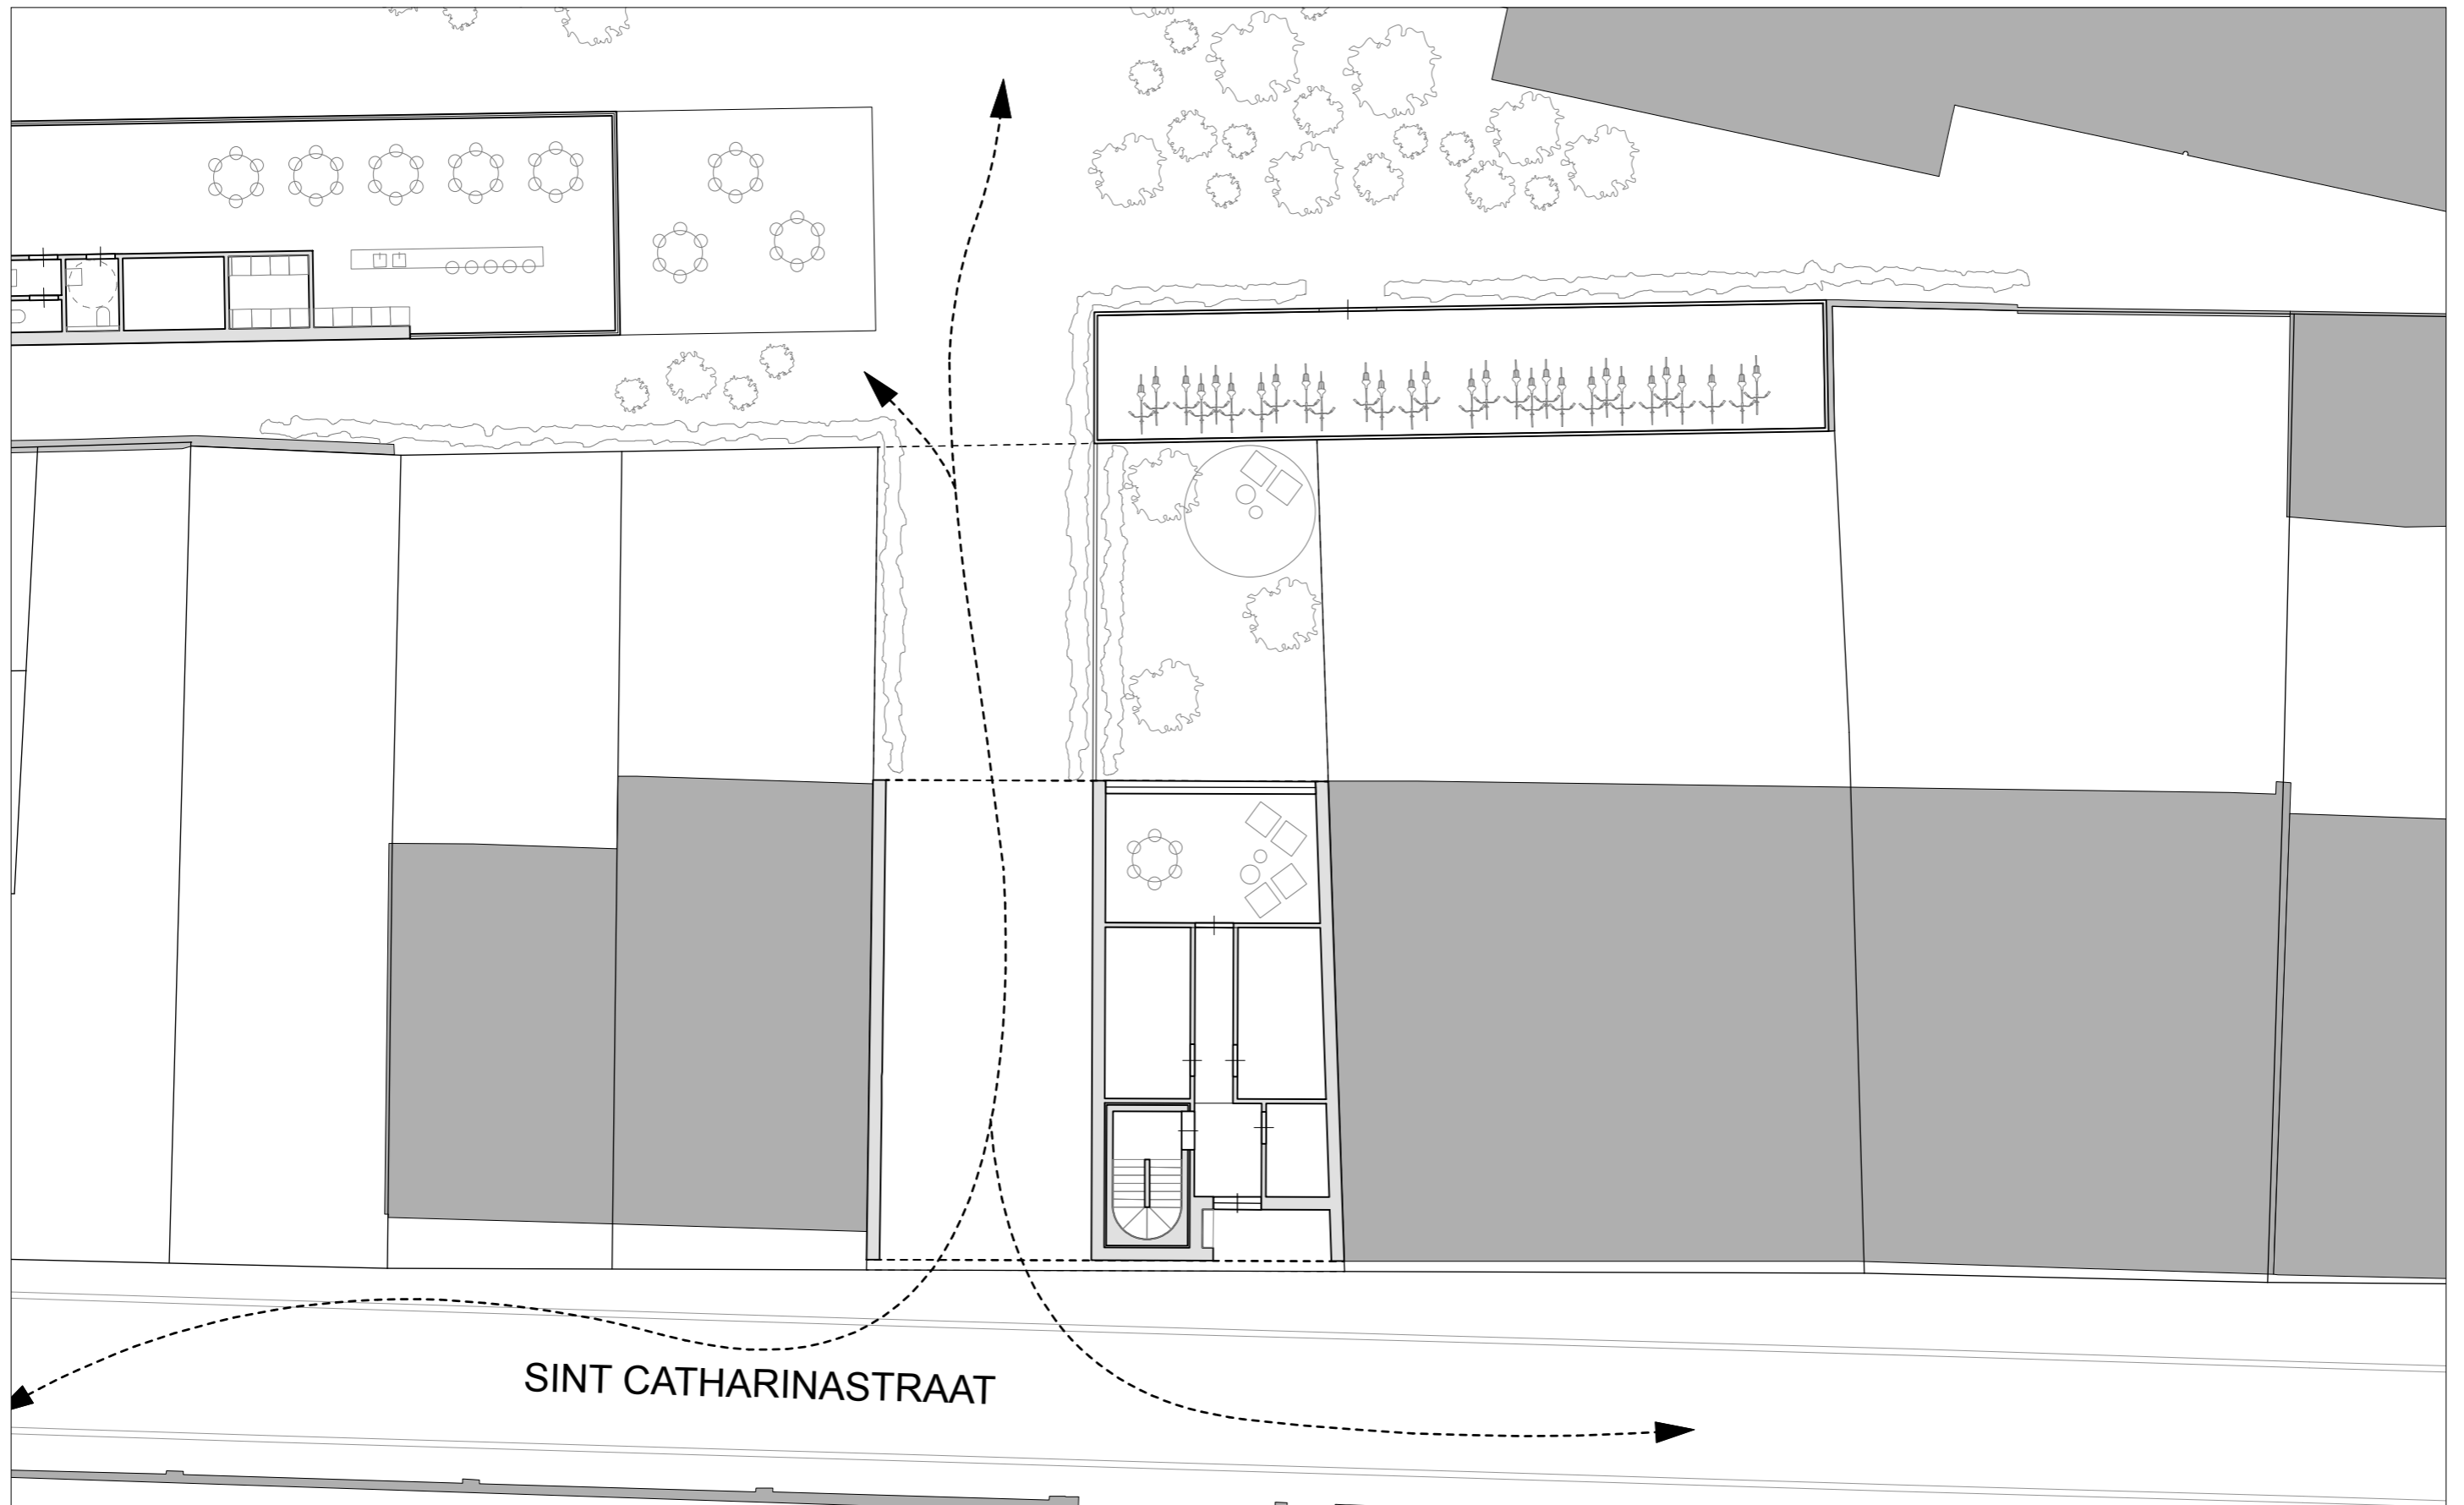

**KORTENBERG**  
**NOODWONINGEN**

1502  
Voorontwerp dd. 15.09.2021  
Index B

Bouwplaats: Sint Catharinastraat

Site

Perceel

7

oppervlakte perceel: 371 m<sup>2</sup>  
bebouwbare oppervlakte: 219 m<sup>2</sup>

Noodwoningen

inkom + gang: 13 m<sup>2</sup>  
 technisch lokaal (achter lift): 14 m<sup>2</sup>  
 berging / wasplaats: 14 m<sup>2</sup>  
 berging (bv. kinderwagens): 5 m<sup>2</sup>  
 multifunctionele ruimte: 27 m<sup>2</sup>

sas (aan badkamer en toilet): 7 m<sup>2</sup>  
 badkamer en toilet: 8.5 m<sup>2</sup>  
 kamer 1P: 12 m<sup>2</sup>  
 kamer 2P: 21 m<sup>2</sup>

terras (onderhoud): 7 m<sup>2</sup>  
 woon- en eetkamer: 51 m<sup>2</sup>  
 keuken: 8 m<sup>2</sup>