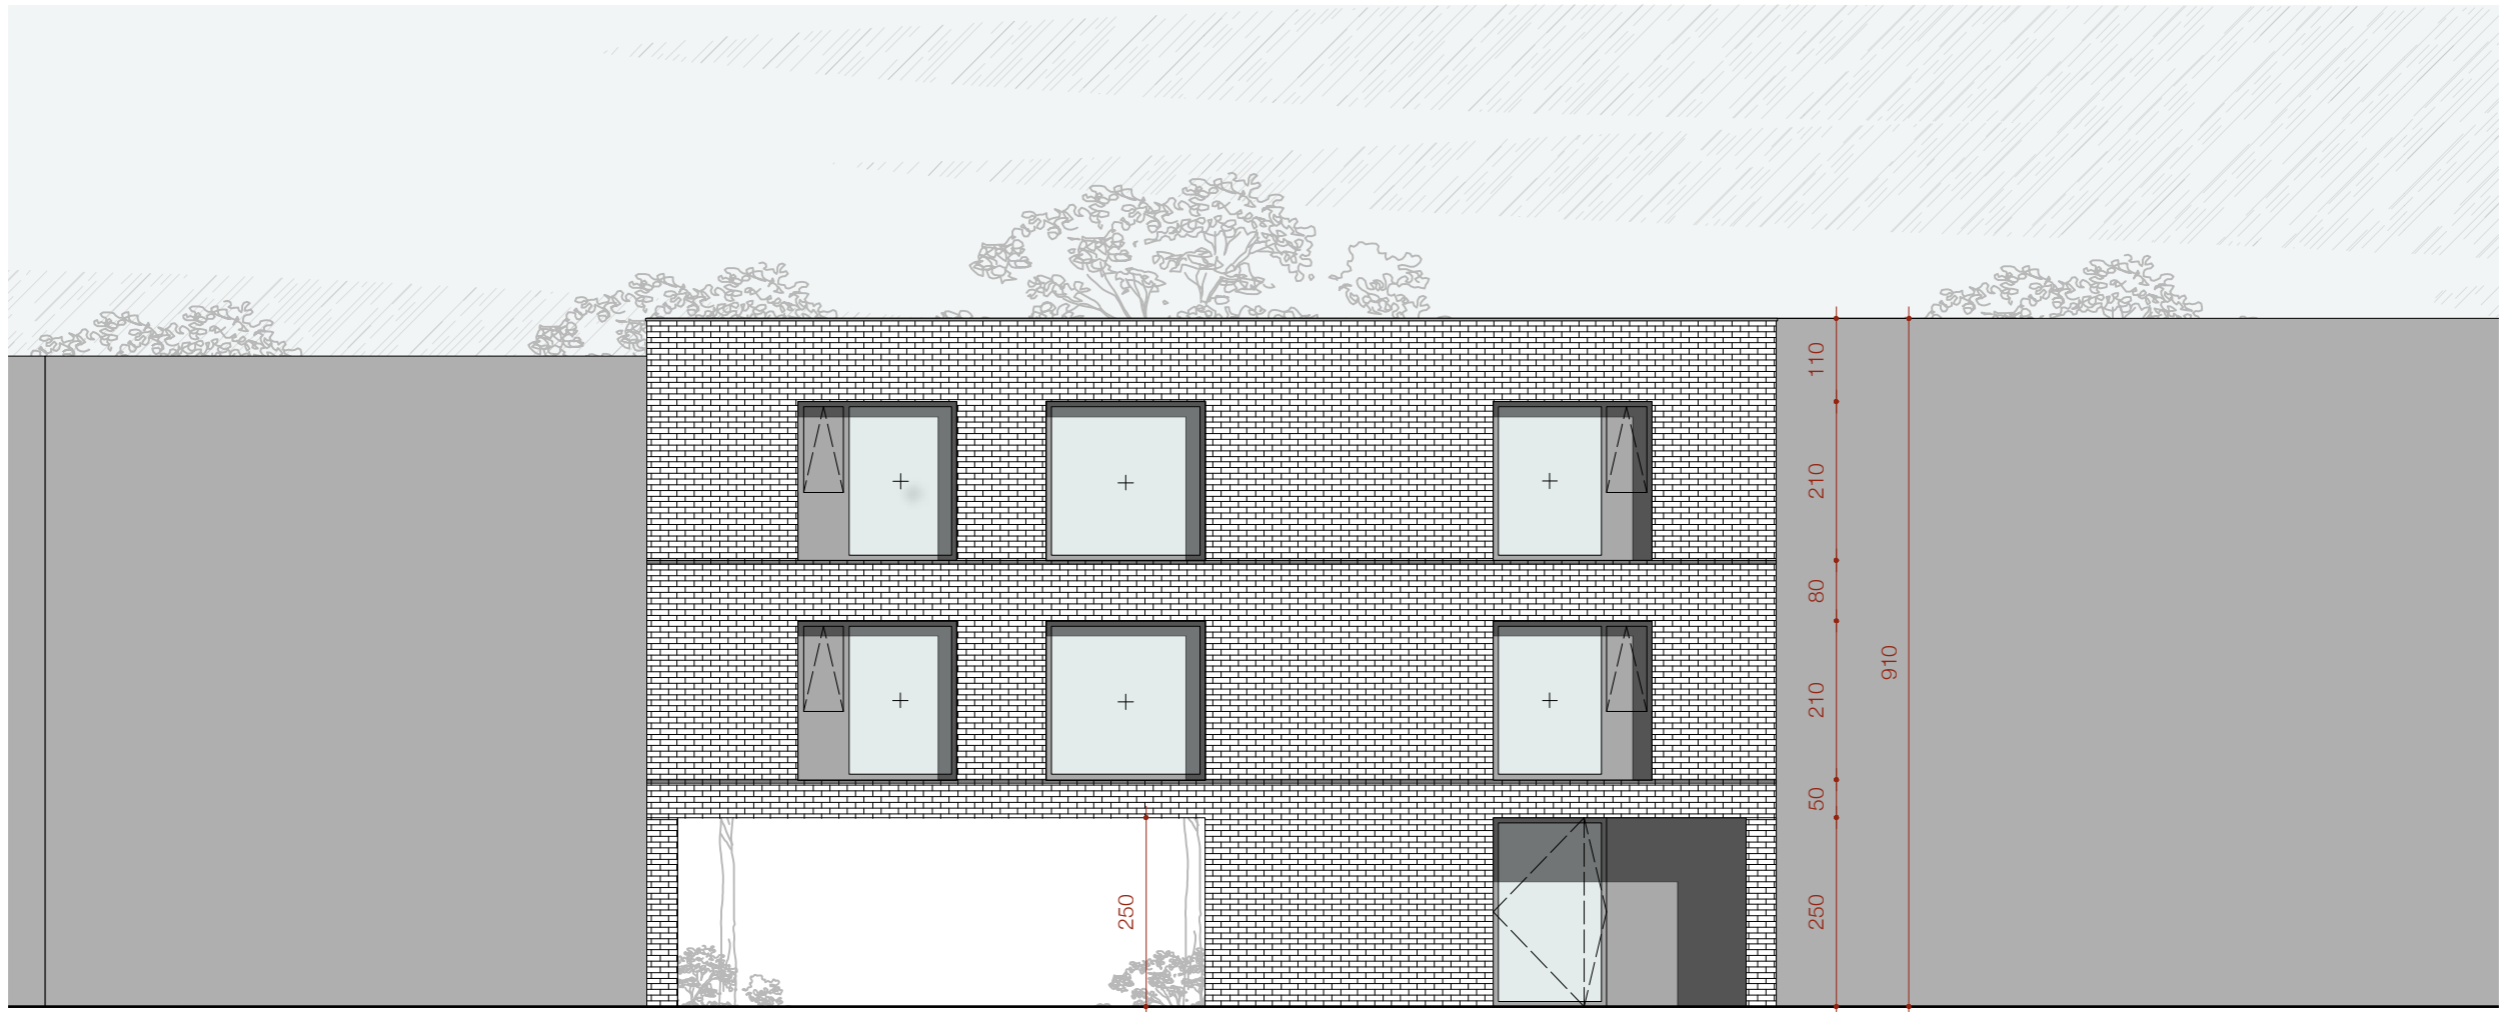

**KORTENBERG**  
**NOODWONINGEN**

1502  
Voorontwerp dd. 15.09.2021  
Index B

Bouwplaats: Sint Catharinastraat

Site

Perceel

7

oppervlakte perceel: 371 m<sup>2</sup>  
bebouwbare oppervlakte: 219 m<sup>2</sup>

GEDEELDE WOONKAMER, KEUKEN EN WASRUIMTE/BERGING

VERDIEPINGEN SCENARIO II

1 APPARTEMENT VOOR 6 PERSONEN MET EIGEN SANITAIR

EIGEN WOONKAMER, KEUKEN EN WASRUIMTE/BERGING

VERDIEPINGEN SCENARIO III

Impressie voorgevel

Impressie achtergevel

Raming

	m <sup>2</sup>	€/m <sup>2</sup>	prijs
appartementen	541	1150	622.150,00 €
terrassen	14	500	7.000,00 €
fietsenstalling (20 m <sup>2</sup> van de gemeenschappelijke fietsenberging)	20	850	17.000,00 €
buitenaanleg (verharding doorgang onder gebouw + inkomzone)	105	130	13.650,00 €
tuinaanleg	76	65	4.940,00 €
onvoorzien (evt. indexatie): 10%			66.474,00 €
			<b>731.214,00 €</b>