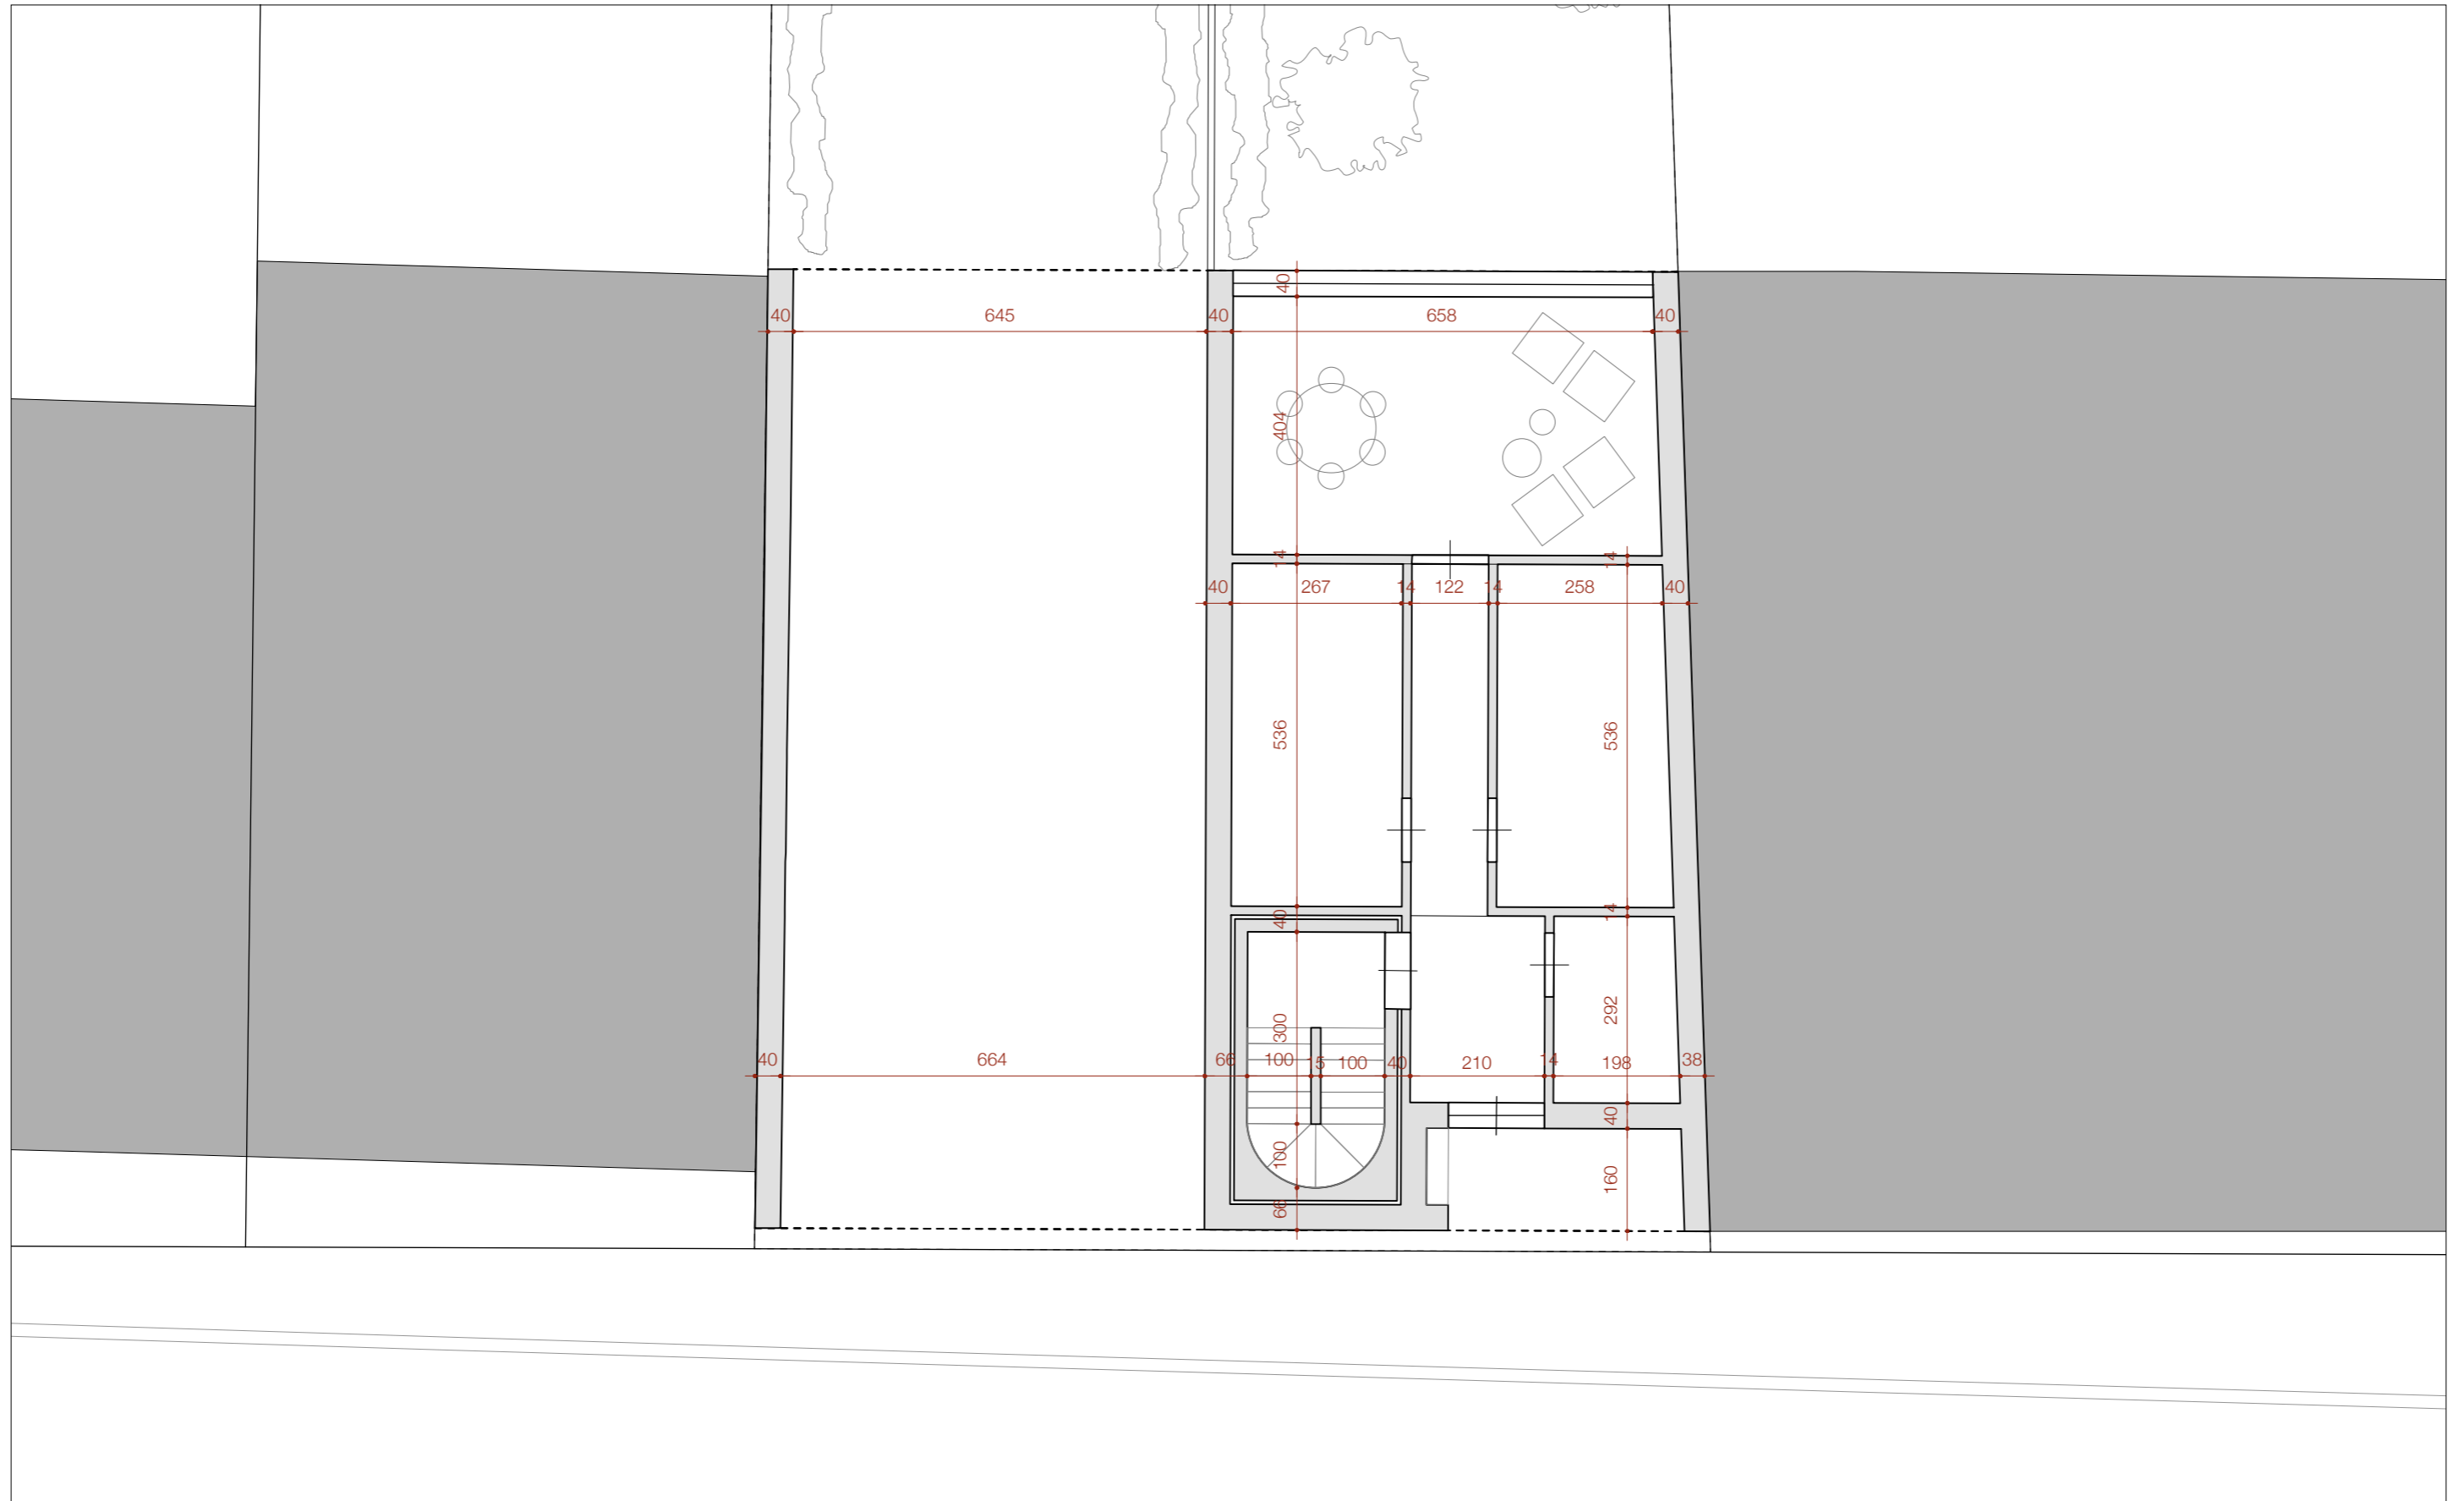

**KORTENBERG**  
**NOODWONINGEN**

1502  
Voorontwerp dd. 15.09.2021  
Index B

Bouwplaats: Sint Catharinastraat

Site

Perceel

7

oppervlakte perceel: 371 m<sup>2</sup>  
bebouwbare oppervlakte: 219 m<sup>2</sup>

Noodwoningen

inkom + gang: 13 m<sup>2</sup>  
 technisch lokaal (achter lift): 14 m<sup>2</sup>  
 berging / wasplaats: 14 m<sup>2</sup>  
 berging (bv. kinderwagens): 5 m<sup>2</sup>  
 multifunctionele ruimte: 27 m<sup>2</sup>

sas (aan badkamer en toilet): 7 m<sup>2</sup>  
 badkamer en toilet: 8.5 m<sup>2</sup>  
 kamer 1P: 12 m<sup>2</sup>  
 kamer 2P: 21 m<sup>2</sup>

terras (onderhoud): 7 m<sup>2</sup>  
 woon- en eetkamer: 51 m<sup>2</sup>  
 keuken: 8 m<sup>2</sup>

GEDEELDE FACILITEITEN

GELIJKVLOERS

2 APPARTEMENTEN VOOR 3 PERSONEN MET EIGEN SANITAIR

GEDEELDE WOONKAMER, KEUKEN EN WASRUIMTE/BERGING

VERDIEPINGEN SCENARIO I

2 KAMERS VOOR 2 PERSONEN MET GEDEELD SANITAIR  
2 KAMERS VOOR 1 PERSOON MET GEDEELD SANITAIR